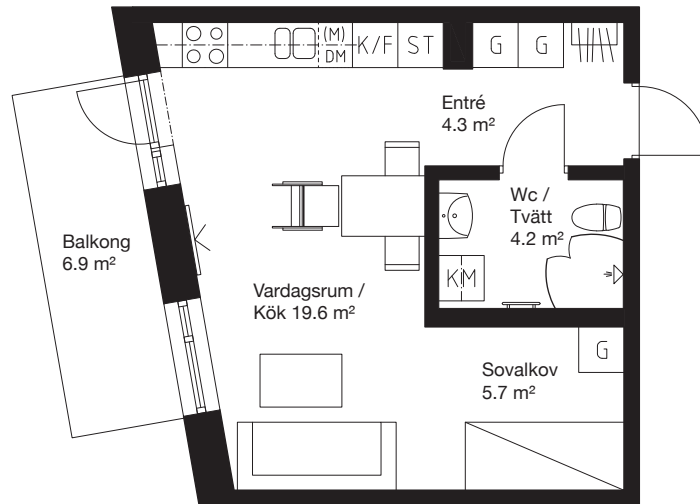

1 rok, 35.0 kvm

Teckenförklaring

	Spishäll/Ugn		Flyttbar
	Duschvägg		Kyl/Frys-skåp
	Inklädnad/ överskåp i kök/ överskåp i bad		Diskmaskin
	Garderob		Tvättmaskin
	Linneskåp		Torktumlare
	Städskåp		Kombimaskin
	Kapphylla/ Klädstång		Inbyggd micro
			Handdukstork
			Tv

0 1 2 3 4 5m

Skala 1:100

Kv.Iterationen 1

Lgh 1422 10 1-1202 Våning 2
Lgh 1422 10 1-1302 Våning 3
Lgh 1422 10 1-1402 Våning 4
Lgh 1422 10 1-1502 Våning 5

PLAN 15 - Våning 5
PLAN 14 - Våning 4
PLAN 13 - Våning 3
PLAN 12 - Våning 2
PLAN 11 - Våning 1
PLAN 10 - Entréplan