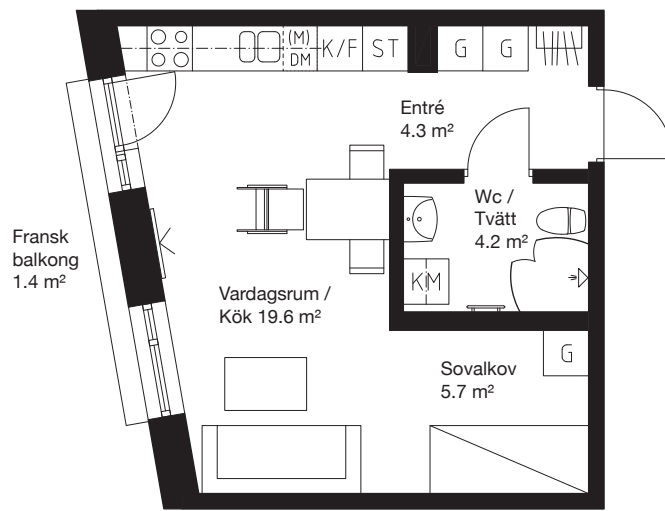

1 rok, 35.0 kvm

Teckenförklaring

	Spishäll/Ugn		Flyttbar
	Duschvägg		Kyl/Frys-skåp
	Inklädnad/ överskåp i kök/ överskåp i bad		Diskmaskin
	Garderob		Tvättmaskin
	Linneskåp		Torktumlare
	Städskåp		Kombimaskin
	Kapphylla/ Klädstång		Inbyggd micro
			Handdukstork
			Tv

0 1 2 3 4 5m

Skala 1:100

Kv.Iterationen 1

Lgh 1422 10 1-1102 Våning 1

PLAN 15 - Våning 5
PLAN 14 - Våning 4
PLAN 13 - Våning 3
PLAN 12 - Våning 2
PLAN 11 - Våning 1
PLAN 10 - Entréplan