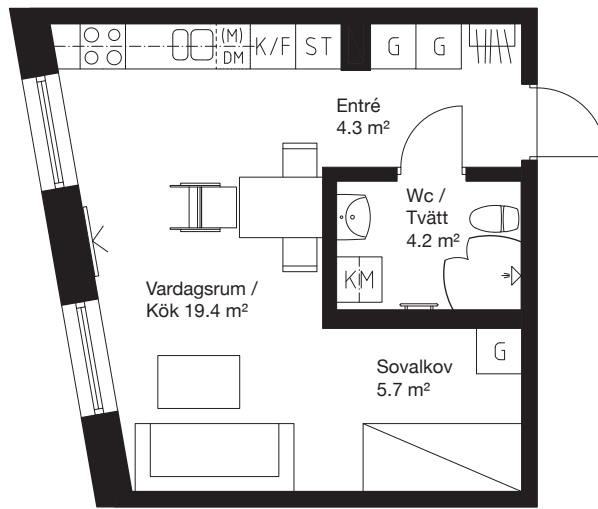

1 rok, 35.0 kvm

Teckenförklaring

	Spishäll/Ugn		Flyttbar
	Duschvägg		Kyl/Frys-skåp
	Inklädnad/ överskåp i kök/ överskåp i bad		Diskmaskin
	Garderob		Tvättmaskin
	Linneskåp		Torktumlare
	Städskåp		Kombimaskin
	Kapphylla/ Klädstång		Inbyggd micro
			Handdukstork
			Tv

0 1 2 3 4 5m

Skala 1:100

Kv.Iterationen 1

Lgh 1422 10 1-1002 Entréplan

PLAN 15 - Våning 5
 PLAN 14 - Våning 4
 PLAN 13 - Våning 3
 PLAN 12 - Våning 2
 PLAN 11 - Våning 1
 PLAN 10 - Entréplan