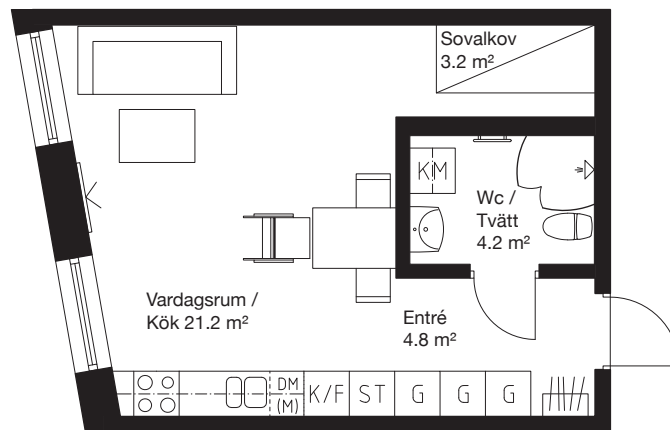

# 1 rok, 34.9 kvm

## Teckenförklaring

	Spishäll/Ugn		Flyttbar
	Duschkvägg		Kyl/Frys-skåp
	Inklädnad/ överskåp i kök/ överskåp i bad		Diskmaskin
	Garderob		Tvättmaskin
	Linneskåp		Torktumlare
	Städskåp		Kombimaskin
	Kapphylla/ Klädstång		Inbyggd micro
			Handdukstork
			Tv

0 1 2 3 4 5m

Skala 1:100