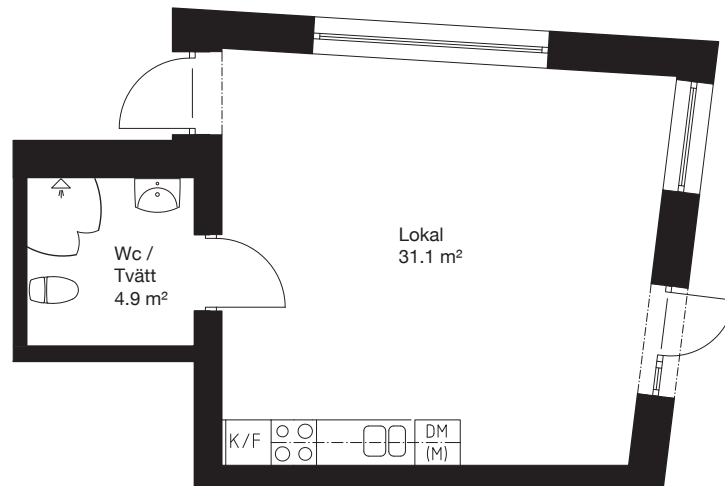

# 36.3 kvm

## Teckenförklaring

	Spishäll/Ugn		Flyttbar
	Duschvägg		Kyl/Frys-skåp
	Inklädnad/ överskåp i kök/ överskåp i bad		Diskmaskin
	Garderob		Tvättmaskin
	Linneskåp		Torktumlare
	Städskåp		Kombimaskin
	Kapphylla/ Klädstång		Inbyggd micro
			Handdukstork
			Tv

0 1 2 3 4 5m

Skala 1:100