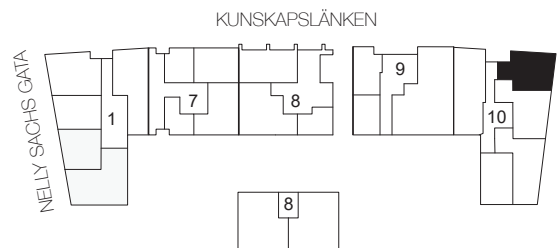

# 36.3 kvm

## Teckenförklaring

	Spishäll/Ugn		Flyttbar
	Duschvägg		Kyl/Frys-skåp
	Inklädnad/ överskåp i kök/ överskåp i bad		Diskmaskin
	Garderob		Tvättmaskin
	Linneskåp		Torktumlare
	Städskåp		Kombimaskin
	Kapphylla/ Klädstång		Inbyggd micro
			Handdukstork
			Tv

0 1 2 3 4 5m

Skala 1:100

## Kv.Iterationen 10

Lokal 1426 10 0-2001 Entréplan

PLAN 15 - Våning 5  
 PLAN 14 - Våning 4  
 PLAN 13 - Våning 3  
 PLAN 12 - Våning 2  
 PLAN 11 - Våning 1  
 PLAN 10 - Entréplan