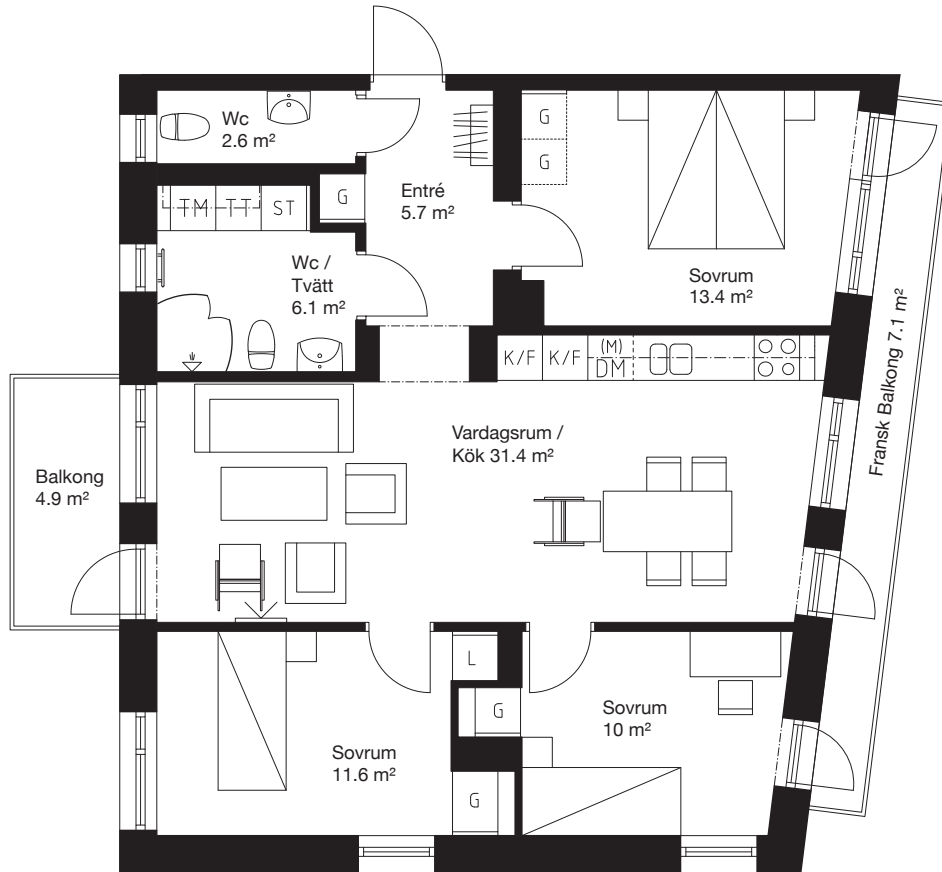

# 4 rok, 85.5 kvm

## Teckenförklaring

	Spishäll/Ugn		Flyttbar
	Duschvägg		Kyl/Frys-skåp
	Inklädnad/ överskåp i kök/ överskåp i bad		Diskmaskin
	Garderob		Tvättmaskin
	Linneskåp		Torktumlare
	Städskåp		Kombimaskin
	Kapphylla/ Klädstång		Inbyggd micro
			Handduktork
			Tv

0 1 2 3 4 5m

Skala 1:100

## Kv.Iterationen 10

- Lgh 1426 10 1-1102 Våning 1
- Lgh 1426 10 1-1202 Våning 2
- Lgh 1426 10 1-1302 Våning 3
- Lgh 1426 10 1-1402 Våning 4
- Lgh 1426 10 1-1502 Våning 5

- PLAN 15 - Våning 5
- PLAN 14 - Våning 4
- PLAN 13 - Våning 3
- PLAN 12 - Våning 2
- PLAN 11 - Våning 1
- PLAN 10 - Entréplan