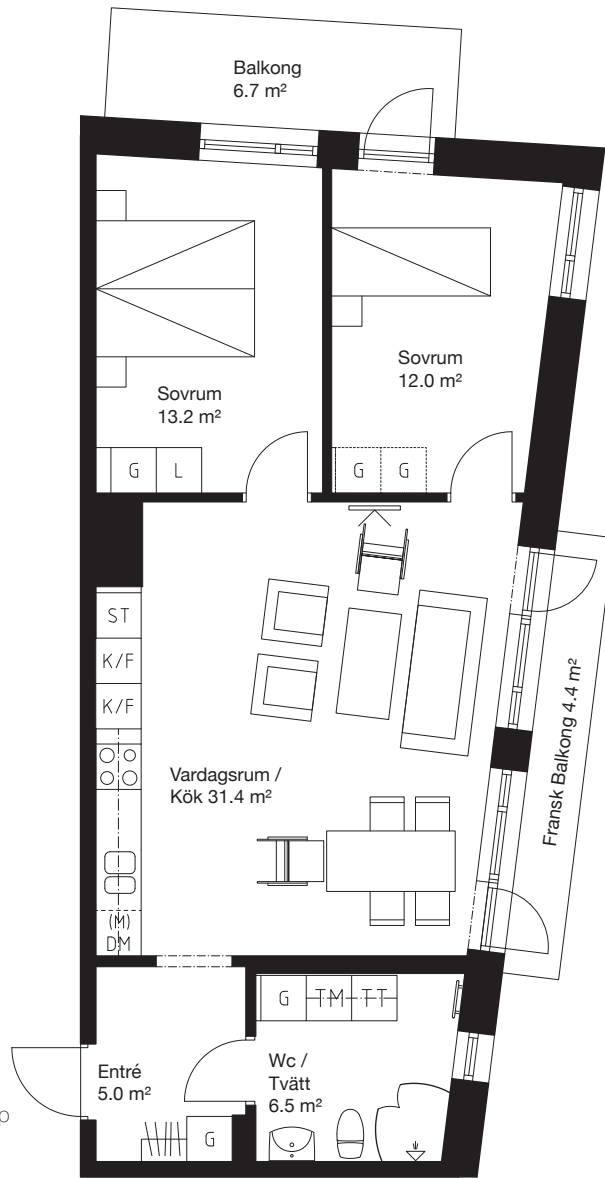

3 rok, 70.5 kvm

Teckenförklaring

- | | | | |
|--|---|--|---------------|
| | Spishäll/Ugn | | Flyttbar |
| | Duschvägg | | Kyl/Frys |
| | Inklädnad/
överskåp i kök/
överskåp i bad | | Diskmaskin |
| | Garderob | | Tvättmaskin |
| | Linneskåp | | Torktumlare |
| | Städskåp | | Kombimaskin |
| | Kapphylla/
Klädstång | | Inbyggd micro |
| | | | Handduktork |
| | | | Tv |

0 1 2 3 4 5m

Skala 1:100

KUNSKAPSLÄNKEN

Kv.Iterationen 10

- Lgh 1426 10 1-1101 Våning 1
- Lgh 1426 10 1-1201 Våning 2
- Lgh 1426 10 1-1301 Våning 3
- Lgh 1426 10 1-1401 Våning 4
- Lgh 1426 10 1-1501 Våning 5

- PLAN 15 - Våning 5
- PLAN 14 - Våning 4
- PLAN 13 - Våning 3
- PLAN 12 - Våning 2
- PLAN 11 - Våning 1
- PLAN 10 - Entréplan