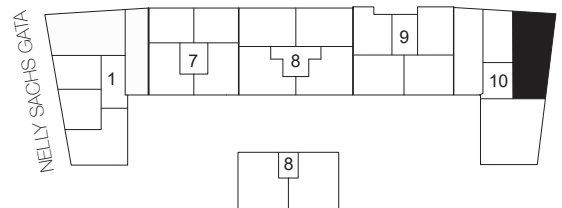

3 rok, 70.5 kvm

Teckenförklaring

- | | | | |
|--|---|--|---------------|
| | Spishäll/Ugn | | Flyttbar |
| | Duschvägg | | Kyl/Frys |
| | Inklädnad/
överskåp i kök/
överskåp i bad | | Diskmaskin |
| | Garderob | | Tvättmaskin |
| | Linneskåp | | Torktumlare |
| | Städskåp | | Kombimaskin |
| | Kapphylla/
Klädstång | | Inbyggd micro |
| | | | Handduktork |
| | | | Tv |

0 1 2 3 4 5m

Skala 1:100

KUNSKAPSLÄNKEN

Kv.Iterationen 10

- Lgh 1426 10 1-1101 Våning 1
- Lgh 1426 10 1-1201 Våning 2
- Lgh 1426 10 1-1301 Våning 3
- Lgh 1426 10 1-1401 Våning 4
- Lgh 1426 10 1-1501 Våning 5

- PLAN 15 - Våning 5
- PLAN 14 - Våning 4
- PLAN 13 - Våning 3
- PLAN 12 - Våning 2
- PLAN 11 - Våning 1
- PLAN 10 - Entréplan