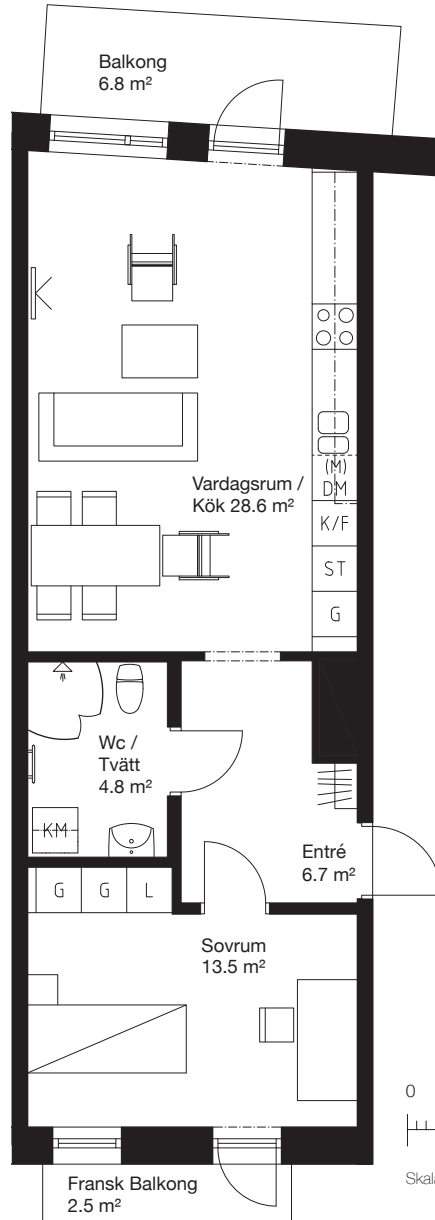

# 2 rok, 55.0 kvm

## Teckenförklaring

	Spishäll/Ugn		Flyttbar
	Duschvägg		Kyl/Frys-skåp
	Inklädnad/ överskåp i kök/ överskåp i bad		Diskmaskin
	Garderob		Tvättmaskin
	Linneskåp		Torktumlare
	Städskåp		Kombimaskin
	Kapphylla/ Klädstång		Inbyggd micro
			Handduktork
			Tv

## Kv.Iterationen 10

- Lgh 1426 10 1-1103 Våning 1
- Lgh 1426 10 1-1203 Våning 2
- Lgh 1426 10 1-1303 Våning 3
- Lgh 1426 10 1-1403 Våning 4
- Lgh 1426 10 1-1503 Våning 5

- PLAN 15 - Våning 5
- PLAN 14 - Våning 4
- PLAN 13 - Våning 3
- PLAN 12 - Våning 2
- PLAN 11 - Våning 1
- PLAN 10 - Entréplan