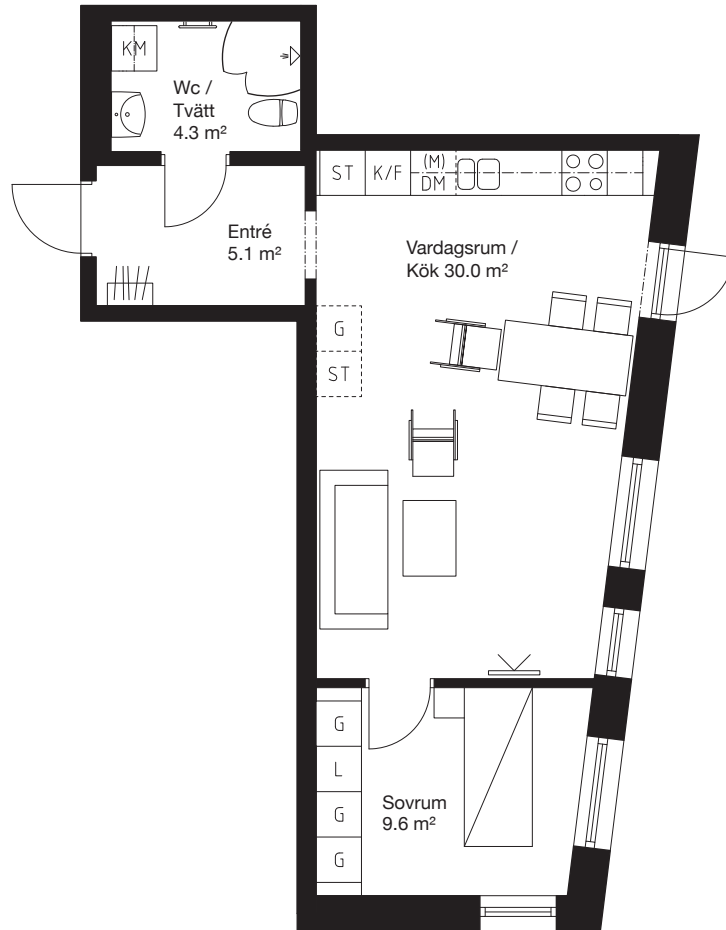

2 rok, 49.2 kvm

Teckenförklaring

	Spishäll/Ugn		Flyttbar
	Duschvägg		Kyl/Frys-skåp
	Inklädnad/ överskåp i kök/ överskåp i bad		Diskmaskin
	Garderob		Tvättmaskin
	Linneskåp		Torktumlare
	Städskåp		Kombimaskin
	Kapphylla/ Klädstång		Inbyggd micro
			Handduktork
			Tv

Kv.Iterationen 10

Lgh 1426 10 1-1002 Entréplan

PLAN 15 - Våning 5
 PLAN 14 - Våning 4
 PLAN 13 - Våning 3
 PLAN 12 - Våning 2
 PLAN 11 - Våning 1
 PLAN 10 - Entréplan