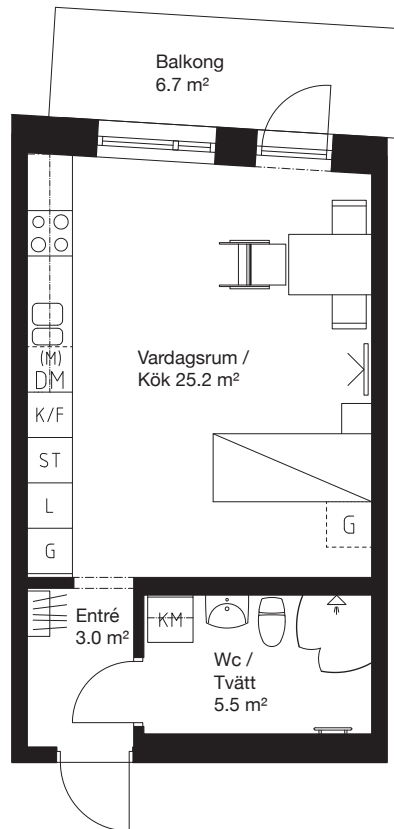

1 rok, 34.0 kvm

Teckenförklaring

	Spishäll/Ugn		Flyttbar
	Duschvägg		Kyl/Frys-skåp
	Inklädnad/ överskåp i kök/ överskåp i bad		Diskmaskin
	Garderob		Tvättmaskin
	Linneskåp		Torktumlare
	Städskåp		Kombimaskin
	Kapphylla/ Klädstång		Inbyggd micro
			Handduktork
			Tv

Skala 1:100

Kv.Iterationen 10

- Lgh 1426 10 1-1104 Våning 1
- Lgh 1426 10 1-1204 Våning 2
- Lgh 1426 10 1-1304 Våning 3
- Lgh 1426 10 1-1404 Våning 4
- Lgh 1426 10 1-1504 Våning 5

- PLAN 15 - Våning 5
- PLAN 14 - Våning 4
- PLAN 13 - Våning 3
- PLAN 12 - Våning 2
- PLAN 11 - Våning 1
- PLAN 10 - Entréplan