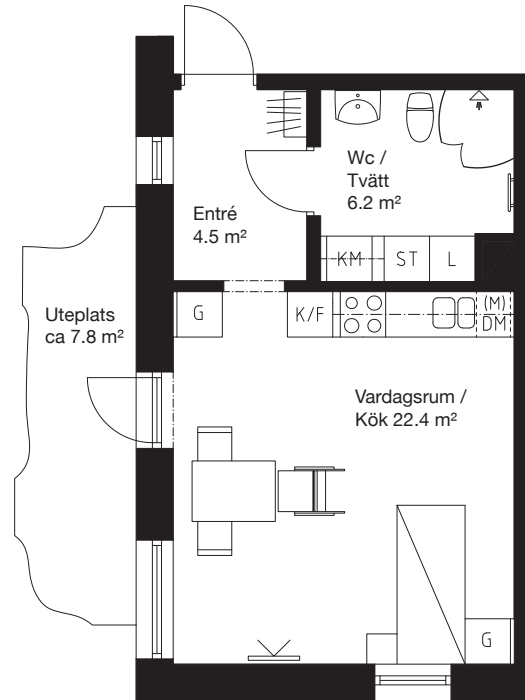

1 rok, 34.0 kvm

Teckenförklaring

	Spishäll/Ugn		Flyttbar
	Duschvägg		Kyl/Frys-skåp
	Inklädnad/ överskåp i kök/ överskåp i bad		Diskmaskin
	Garderob		Tvättmaskin
	Linneskåp		Torktumlare
	Städskåp		Kombimaskin
	Kapphylla/ Klädstång		Inbyggd micro
			Handdukstork
			Tv

0 1 2 3 4 5m

Skala 1:100

Kv.Iterationen 10

Lgh 1426 10 1-1003 Entréplan

PLAN 15 - Våning 5
PLAN 14 - Våning 4
PLAN 13 - Våning 3
PLAN 12 - Våning 2
PLAN 11 - Våning 1
PLAN 10 - Entréplan