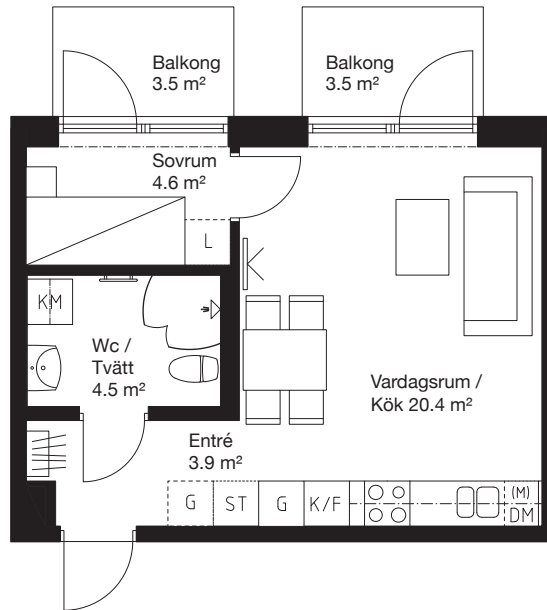

# 1.5 rok, 34.8 kvm

## Teckenförklaring

	Spishäll/Ugn		Flyttbar
	Duschvägg		Kyl/Frys
	Inklädnad/ överskåp i kök/ överskåp i bad		Diskmaskin
	Garderob		Tvättmaskin
	Linneskåp		Torktumlare
	Städskåp		Kombimaskin
	Kapphylla/ Klädstång		Inbyggd micro
			Handdukstork
			Tv

0 1 2 3 4 5m

Skala 1:100

## Kv.Iterationen 7

Lgh 1423 10 1-1403 Våning 4  
Lgh 1423 10 1-1503 Våning 5

PLAN 15 - Våning 5  
PLAN 14 - Våning 4  
PLAN 13 - Våning 3  
PLAN 12 - Våning 2  
PLAN 11 - Våning 1  
PLAN 10 - Entréplan