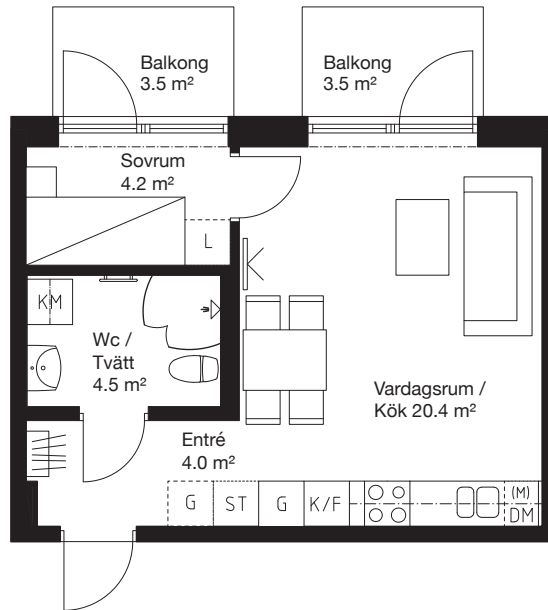

1.5 rok, 35 kvm

Teckenförklaring

	Spishäll/Ugn		Flyttbar
	Duschvägg		Kyl/Frys-skåp
	Inklädnad/ överskåp i kök/ överskåp i bad		Diskmaskin
	Garderob		Tvättmaskin
	Linneskåp		Torktumlare
	Städskåp		Kombimaskin
	Kapphylla/ Klädstång		Inbyggd micro
			Handdukstork
			Tv

0 1 2 3 4 5m

Skala 1:100

Kv.Iterationen 7

Lgh 1423 10 1-1103 Våning 1
Lgh 1423 10 1-1203 Våning 2
Lgh 1423 10 1-1303 Våning 3

PLAN 15 - Våning 5
PLAN 14 - Våning 4
PLAN 13 - Våning 3
PLAN 12 - Våning 2
PLAN 11 - Våning 1
PLAN 10 - Entréplan