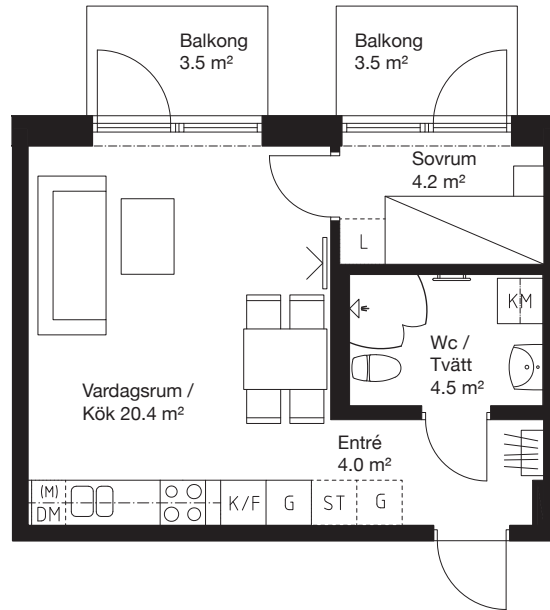

1.5 rok, 35 kvm

Teckenförklaring

	Spishäll/Ugn		Flyttbar
	Duschvägg		Kyl/Frys
	Inklädnad/ överskåp i kök/ överskåp i bad		Diskmaskin
	Garderob		Tvättmaskin
	Linneskåp		Torktumlare
	Städsåp		Kombimaskin
	Kapphylla/ Klädstång		Inbyggd micro
			Handdukstork
			Tv

0 1 2 3 4 5m

Skala 1:100

Kv.Iterationen 7

Lgh 1423 10 1-1102 Våning 1
Lgh 1423 10 1-1202 Våning 2
Lgh 1423 10 1-1302 Våning 3

PLAN 15 - Våning 5
PLAN 14 - Våning 4
PLAN 13 - Våning 3
PLAN 12 - Våning 2
PLAN 11 - Våning 1
PLAN 10 - Entréplan