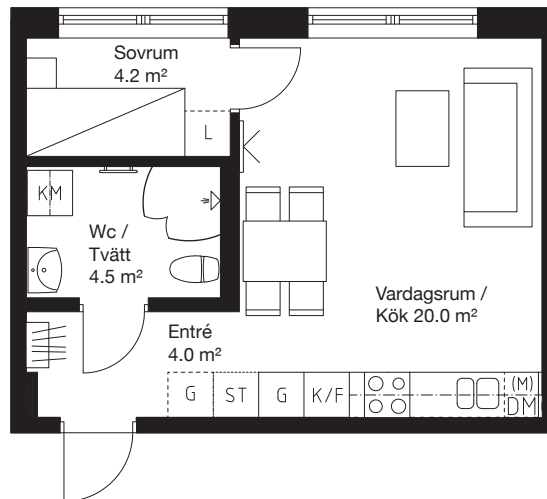

1.5 rok, 34.2 kvm

Teckenförklaring

	Spishäll/Ugn		Flyttbar
	Duschvägg		Kyl/Frys-skåp
	Inklädnad/ överskåp i kök/ överskåp i bad		Diskmaskin
	Garderob		Tvättmaskin
	Linneskåp		Torktumlare
	Städskåp		Kombimaskin
	Kapphylla/ Klädstång		Inbyggd micro
			Handdukstork
			Tv

0 1 2 3 4 5m

Skala 1:100

Kv.Iterationen 7

Lgh 1423 10 1-1001 Entréplan

PLAN 15 - Våning 5
PLAN 14 - Våning 4
PLAN 13 - Våning 3
PLAN 12 - Våning 2
PLAN 11 - Våning 1
PLAN 10 - Entréplan