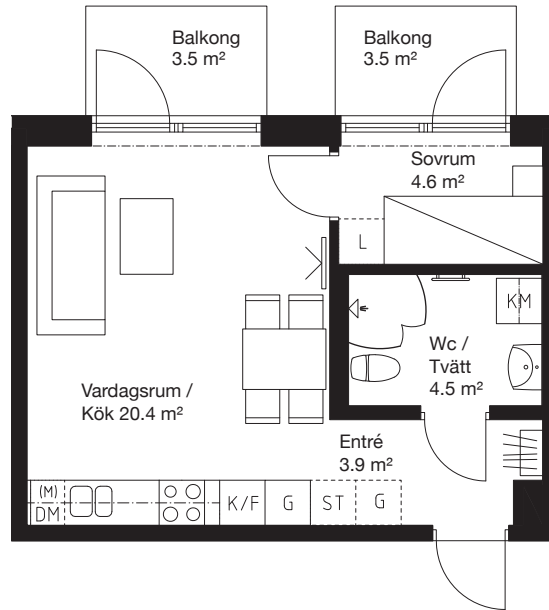

1.5 rok, 34.8 kvm

Teckenförklaring

 Spishäll/Ugn	 Flyttbar
 Duschvägg	 Kyl/Frys-skåp
 Inklädnad/ överskåp i kök/ överskåp i bad	 Diskmaskin
 Garderob	 Tvättmaskin
 Linneskåp	 Torktumlare
 Städs-kåp	 Kombimaskin
 Kapphylla/ Klädstång	 Inbyggd micro
	 Handdukstork
	 Tv

0 1 2 3 4 5m

Skala 1:100

Kv.Iterationen 7

Lgh 1423 10 1-1402 Våning 4
Lgh 1423 10 1-1502 Våning 5

PLAN 15 - Våning 5
PLAN 14 - Våning 4
PLAN 13 - Våning 3
PLAN 12 - Våning 2
PLAN 11 - Våning 1
PLAN 10 - Entréplan