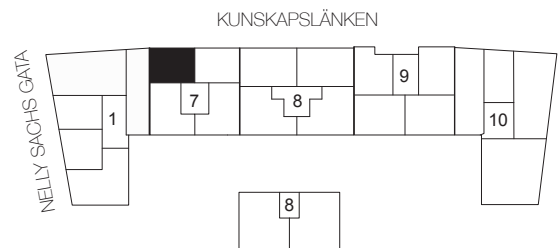

1.5 rok, 34.8 kvm

Teckenförklaring

 Spishäll/Ugn	 Flyttbar
 Duschvägg	 Kyl/Frys-skåp
 Inklädnad/ överskåp i kök/ överskåp i bad	 Diskmaskin
 Garderob	 Tvättmaskin
 Linneskåp	 Torktumlare
 Städs-kåp	 Kombimaskin
 Kapphylla/ Klädstång	 Inbyggd micro
	 Handdukstork
	 Tv

0 1 2 3 4 5m

Skala 1:100

Kv.Iterationen 7

Lgh 1423 10 1-1402 Våning 4
Lgh 1423 10 1-1502 Våning 5

PLAN 15 - Våning 5
PLAN 14 - Våning 4
PLAN 13 - Våning 3
PLAN 12 - Våning 2
PLAN 11 - Våning 1
PLAN 10 - Entréplan