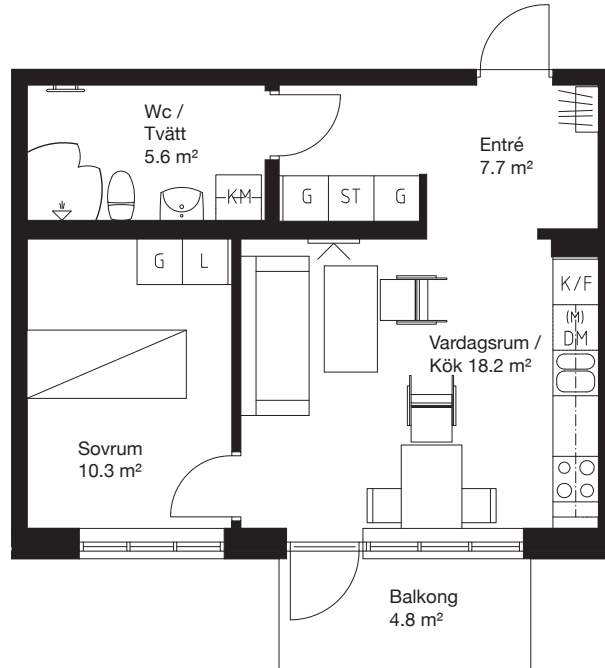

2 rok, 45.7 kvm

Teckenförklaring

| | | | |
|--|---|--|---------------|
| | Spishäll/Ugn | | Flyttbar |
| | Duschvägg | | Kyl/Frys |
| | Inklädnad/ överskåp i kök/ överskåp i bad | | Diskmaskin |
| | Garderob | | Tvättmaskin |
| | Linneskåp | | Torktumlare |
| | Städskåp | | Kombimaskin |
| | Kapphylla/ Klädstång | | Inbyggd micro |
| | | | Handdukstork |
| | | | Tv |

0 1 2 3 4 5m

Skala 1:100

Kv.Iterationen 9

- Lgh 1425 10 1-1103 Våning 1
- Lgh 1425 10 1-1203 Våning 2
- Lgh 1425 10 1-1303 Våning 3
- Lgh 1425 10 1-1403 Våning 4
- Lgh 1425 10 1-1503 Våning 5

- PLAN 15 - Våning 5
- PLAN 14 - Våning 4
- PLAN 13 - Våning 3
- PLAN 12 - Våning 2
- PLAN 11 - Våning 1
- PLAN 10 - Entréplan