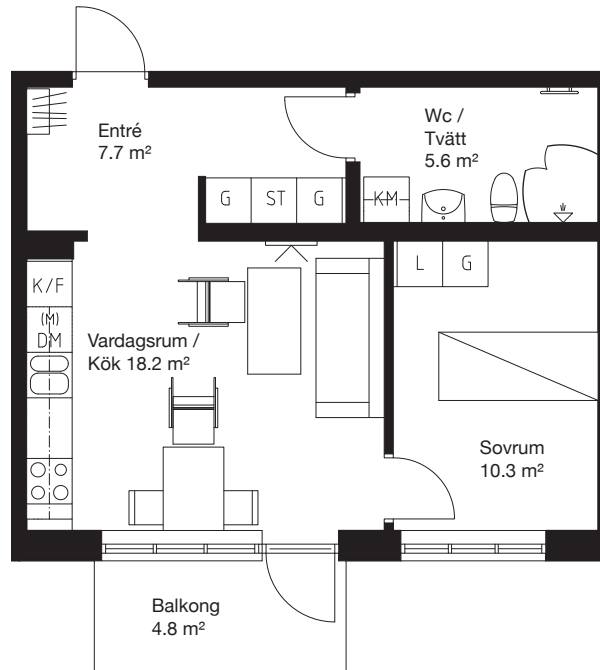

2 rok, 44.1 kvm

Teckenförklaring

	Spishäll/Ugn		Flyttbar
	Duschvägg		Kyl/Frys-skåp
	Inklädnad/ överskåp i kök/ överskåp i bad		Diskmaskin
	Garderob		Tvättmaskin
	Linneskåp		Torktumlare
	Städskåp		Kombimaskin
	Kapphylla/ Klädstång		Inbyggd micro
			Handduktork
			Tv

0 1 2 3 4 5m

Skala 1:100

Kv.Iterationen 9

- Lgh 1425 10 1-1102 Våning 1
- Lgh 1425 10 1-1202 Våning 2
- Lgh 1425 10 1-1302 Våning 3
- Lgh 1425 10 1-1402 Våning 4
- Lgh 1425 10 1-1502 Våning 5

- PLAN 15 - Våning 5
- PLAN 14 - Våning 4
- PLAN 13 - Våning 3
- PLAN 12 - Våning 2
- PLAN 11 - Våning 1
- PLAN 10 - Entréplan