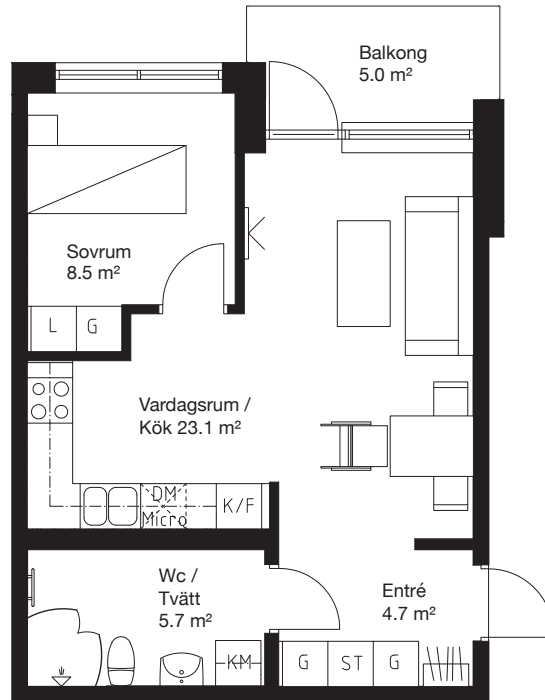

2 rok, 43.2 kvm

Teckenförklaring

	Spishäll/Ugn		Flyttbar
	Duschvägg		Kyl/Frys-skåp
	Inklädnad/ överskåp i kök/ överskåp i bad		Diskmaskin
	Garderob		Tvättmaskin
	Linneskåp		Torktumlare
	Städskåp		Kombimaskin
	Kapphylla/ Klädstång		Inbyggd micro
			Handdukstork
			Tv

0 1 2 3 4 5m

Skala 1:100

Kv.Iterationen 9

- Lgh 1425 10 1-1104 Våning 1
- Lgh 1425 10 1-1204 Våning 2
- Lgh 1425 10 1-1304 Våning 3
- Lgh 1425 10 1-1404 Våning 4
- Lgh 1425 10 1-1504 Våning 5

- PLAN 15 - Våning 5
- PLAN 14 - Våning 4
- PLAN 13 - Våning 3
- PLAN 12 - Våning 2
- PLAN 11 - Våning 1
- PLAN 10 - Entréplan