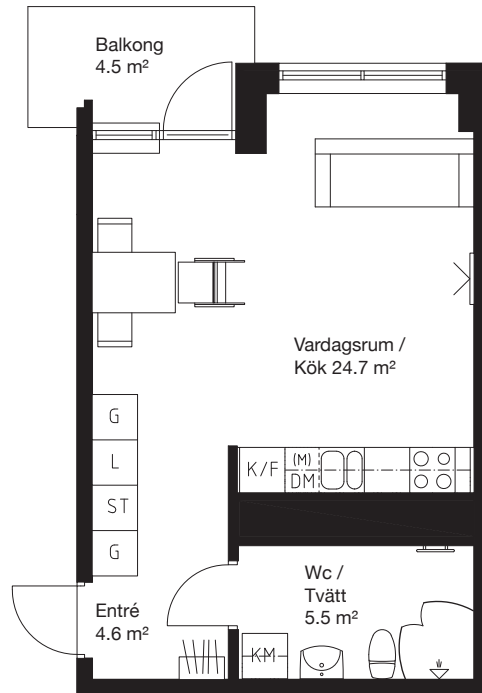

1 rok, 35.0 kvm

Teckenförklaring

	Spishäll/Ugn		Flyttbar
	Duschvägg		Kyl/Frys-skåp
	Inklädnad/ överskåp i kök/ överskåp i bad		Diskmaskin
	Garderob		Tvättmaskin
	Linneskåp		Torktumlare
	Städskåp		Kombimaskin
	Kapphylla/ Klädstång		Inbyggd micro
			Handdukstork
			Tv

0 1 2 3 4 5m

Skala 1:100

Kv.Iterationen 9

Lgh 1425 10 1-1101 Våning 1
Lgh 1425 10 1-1201 Våning 2
Lgh 1425 10 1-1301 Våning 3
Lgh 1425 10 1-1401 Våning 4
Lgh 1425 10 1-1501 Våning 5

PLAN 15 - Våning 5
PLAN 14 - Våning 4
PLAN 13 - Våning 3
PLAN 12 - Våning 2
PLAN 11 - Våning 1
PLAN 10 - Entréplan