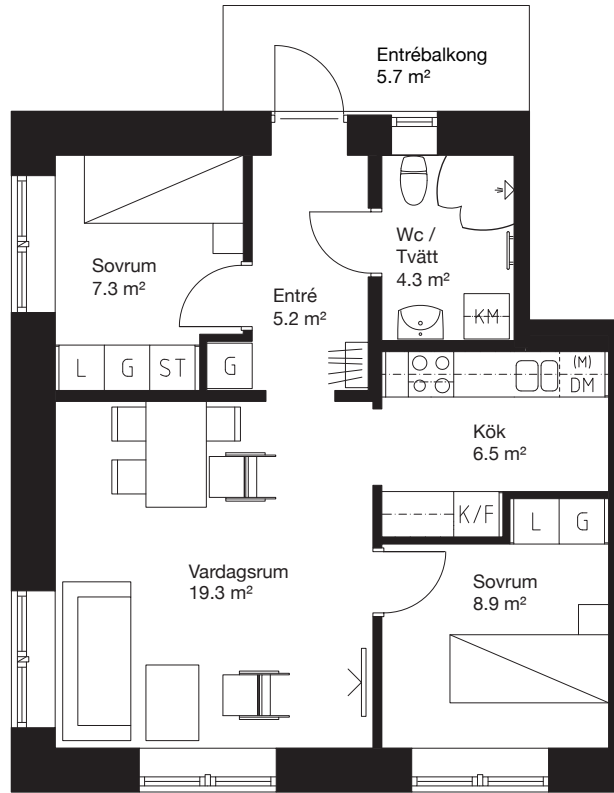

# 3 rok, 54.6 kvm

## Teckenförklaring

|  |   |  |               |
|--|---|--|---------------|
|  | Spishäll/Ugn                                    |  | Flyttbar      |
|  | Duschvägg                                       |  | Kyl/Frys      |
|  | Inklädnad/<br>överskåp i kök/<br>överskåp i bad |  | Diskmaskin    |
|  | Garderob  |  | Tvättmaskin   |
|  | Linneskåp                                       |  | Torktumlare   |
|  | Städsåp   |  | Kombimaskin   |
|  | Kapphylla/<br>Klädstång                         |  | Inbyggd micro |
|  |   |  | Handdukstork  |
|  |   |  | Tv            |

0 1 2 3 4 5m

Skala 1:100

## Kv.Iterationen 8

Lgh 1424 11 1-1102 Våning 1

PLAN 11 - Våning 1  
PLAN 10 - Entréplan