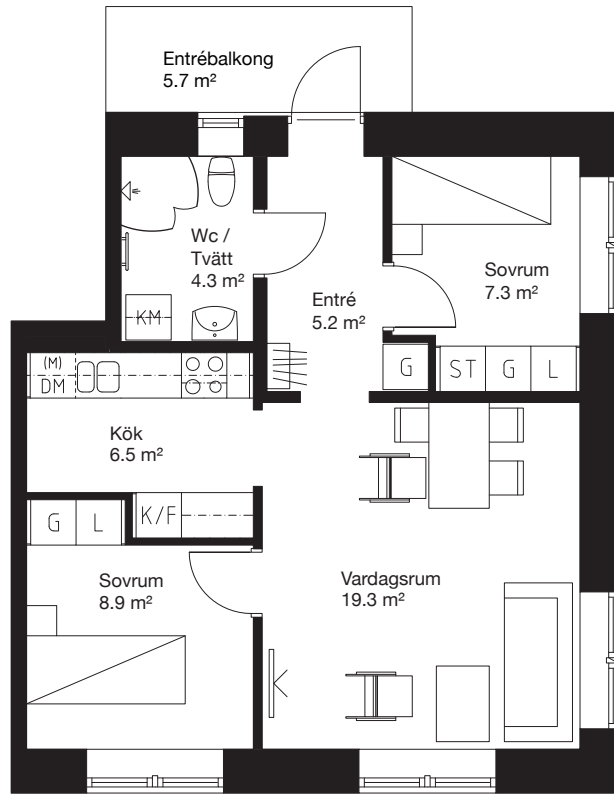

# 3 rok, 54.6 kvm

## Teckenförklaring

	Spishäll/Ugn		Flyttbar
	Duschvägg		Kyl/Frys
	Inklädnad/ överskåp i kök/ överskåp i bad		Diskmaskin
	Garderob		Tvättmaskin
	Linneskåp		Torktumlare
	Städskåp		Kombimaskin
	Kapphylla/ Klädstång		Inbyggd micro
			Handdukstork
			Tv

0 1 2 3 4 5m

Skala 1:100

## Kv.Iterationen 8

Lgh 1424 11 1-1101 Våning 1

PLAN 11 - Våning 1  
PLAN 10 - Entréplan