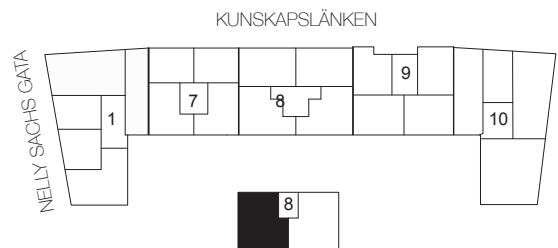

3 rok, 54.6 kvm

Teckenförklaring

	Spishäll/Ugn		Flyttbar
	Duschvägg		Kyl/Frys-skåp
	Inklädnad/ överskåp i kök/ överskåp i bad		Diskmaskin
	Garderob		Tvättmaskin
	Linneskåp		Torktumlare
	Städs-kåp		Kombimaskin
	Kapphylla/ Klädstång		Inbyggd micro
			Handdukstork
			Tv

0 1 2 3 4 5m

Skala 1:100

Kv.Iterationen 8

Lgh 1424 11 0-1002 Entréplan

PLAN 11 - Våning 1
PLAN 10 - Entréplan