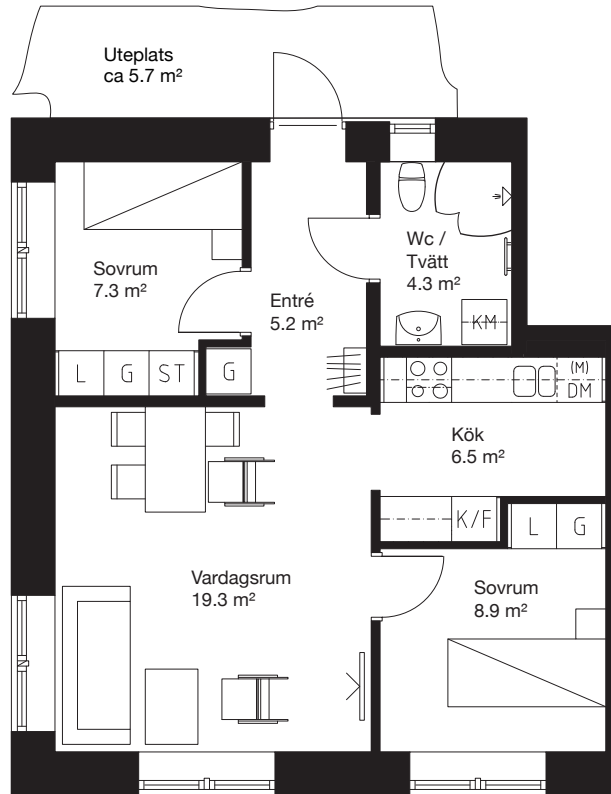

3 rok, 54.6 kvm

Teckenförklaring

	Spishäll/Ugn		Flyttbar
	Duschvägg		Kyl/Frys-skåp
	Inklädnad/ överskåp i kök/ överskåp i bad		Diskmaskin
	Garderob		Tvättmaskin
	Linneskåp		Torktumlare
	Städs-kåp		Kombimaskin
	Kapphylla/ Klädstång		Inbyggd micro
			Handdukstork
			Tv

0 1 2 3 4 5m

Skala 1:100

Kv.Iterationen 8

Lgh 1424 11 0-1002 Entréplan

PLAN 11 - Våning 1
PLAN 10 - Entréplan