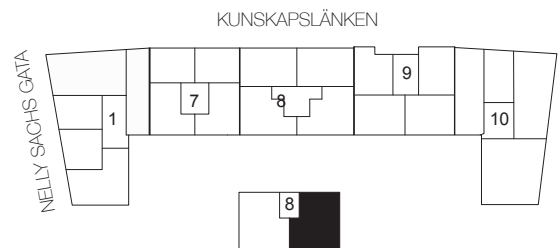

## Teckenförklaring

|  |   |  |               |
|--|---|--|---------------|
|  | Spishäll/Ugn                                    |  | Flyttbar      |
|  | Duschvägg                                       |  | Kyl/Frysåp    |
|  | Inklädnad/<br>överskåp i kök/<br>överskåp i bad |  | Diskmaskin    |
|  | Garderob  |  | Tvättmaskin   |
|  | Linneskåp                                       |  | Torktumlare   |
|  | Städsåp   |  | Kombimaskin   |
|  | Kapphylla/<br>Klädstång                         |  | Inbyggd micro |
|  |   |  | Handduktork   |
|  |   |  | Tv            |

0 1 2 3 4 5m

Skala 1:100

## Kv.Iterationen 8

Lgh 1424 11 0-1001 Entréplan

PLAN 11 - Våning 1  
PLAN 10 - Entréplan