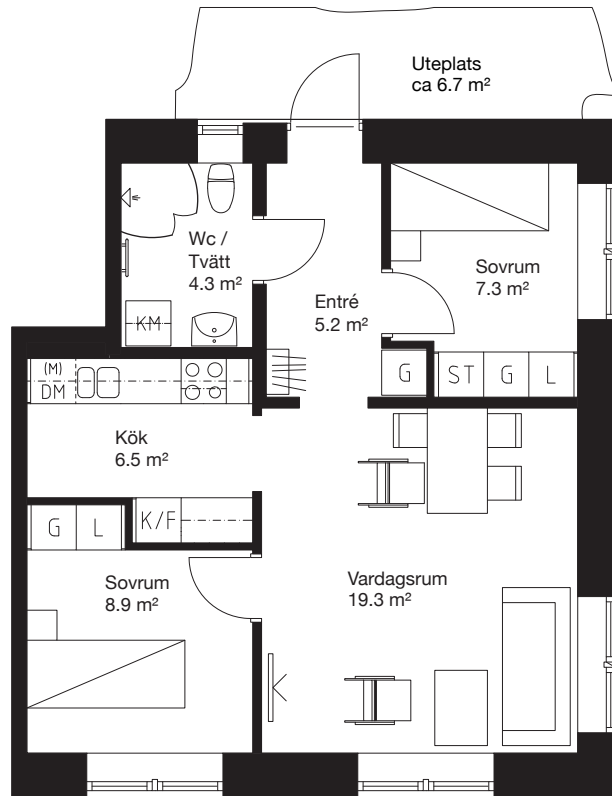

# 3 rok, 54.6 kvm

## Teckenförklaring

|  |   |  |               |
|--|---|--|---------------|
|  | Spishäll/Ugn                                    |  | Flyttbar      |
|  | Duschvägg                                       |  | Kyl/Frysåp    |
|  | Inklädnad/<br>överskåp i kök/<br>överskåp i bad |  | Diskmaskin    |
|  | Garderob  |  | Tvättmaskin   |
|  | Linneskåp                                       |  | Torktumlare   |
|  | Städsåp   |  | Kombimaskin   |
|  | Kapphylla/<br>Klädstång                         |  | Inbyggd micro |
|  |   |  | Handduktork   |
|  |   |  | Tv            |

0 1 2 3 4 5m

Skala 1:100

## Kv.Iterationen 8

Lgh 1424 11 0-1001 Entréplan

PLAN 11 - Våning 1  
PLAN 10 - Entréplan