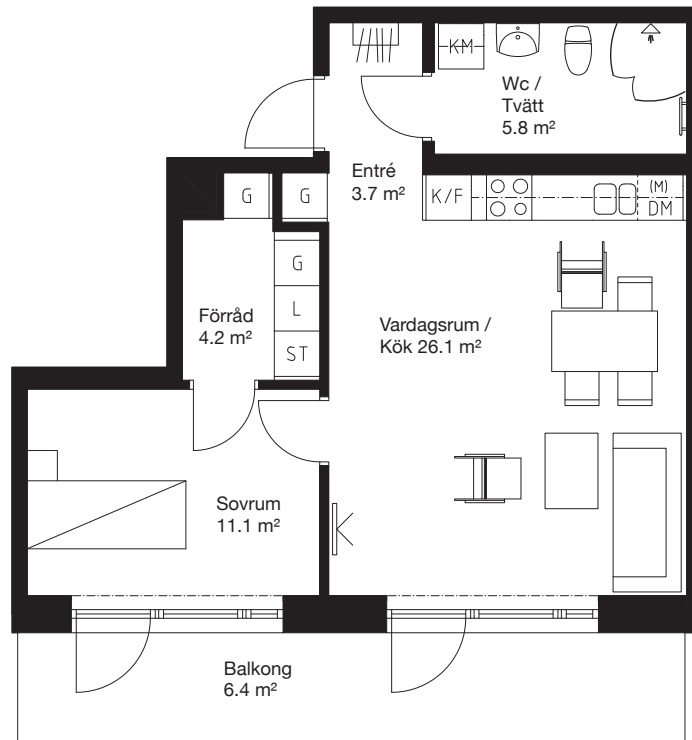

2 rok, 53.0 kvm

Teckenförklaring

	Spishäll/Ugn		Flyttbar
	Duschvägg		Kyl/Frys
	Inklädnad/ överskåp i kök/ överskåp i bad		Diskmaskin
	Garderob		Tvättmaskin
	Linneskåp		Torktumlare
	Städskåp		Kombimaskin
	Kapphylla/ Klädstång		Inbyggd micro
			Handdukstork
			Tv

Skala 1:100

Kv.Iterationen 8

- Lgh 1424 10 1-1104 Våning 1
- Lgh 1424 10 1-1204 Våning 2
- Lgh 1424 10 1-1304 Våning 3
- Lgh 1424 10 1-1404 Våning 4
- Lgh 1424 10 1-1504 Våning 5

- PLAN 15 - Våning 5
- PLAN 14 - Våning 4
- PLAN 13 - Våning 3
- PLAN 12 - Våning 2
- PLAN 11 - Våning 1
- PLAN 10 - Entréplan