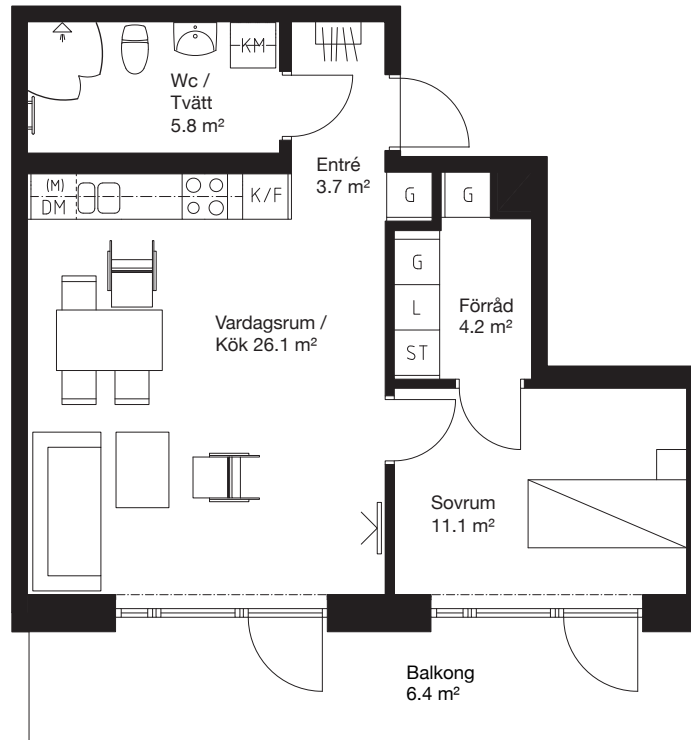

2 rok, 53.0 kvm

Teckenförklaring

	Spishäll/Ugn		Flyttbar
	Duschvägg		Kyl/Frys
	Inklädnad/ överskåp i kök/ överskåp i bad		Diskmaskin
	Garderob		Tvättmaskin
	Linneskåp		Torktumlare
	Städsåp		Kombimaskin
	Kapphylla/ Klädstång		Inbyggd micro
			Handdukstork
			Tv

0 1 2 3 4 5m

Skala 1:100

Kv.Iterationen 8

- Lgh 1424 10 1-1101 Våning 1
- Lgh 1424 10 1-1201 Våning 2
- Lgh 1424 10 1-1301 Våning 3
- Lgh 1424 10 1-1401 Våning 4
- Lgh 1424 10 1-1501 Våning 5

- PLAN 15 - Våning 5
- PLAN 14 - Våning 4
- PLAN 13 - Våning 3
- PLAN 12 - Våning 2
- PLAN 11 - Våning 1
- PLAN 10 - Entréplan