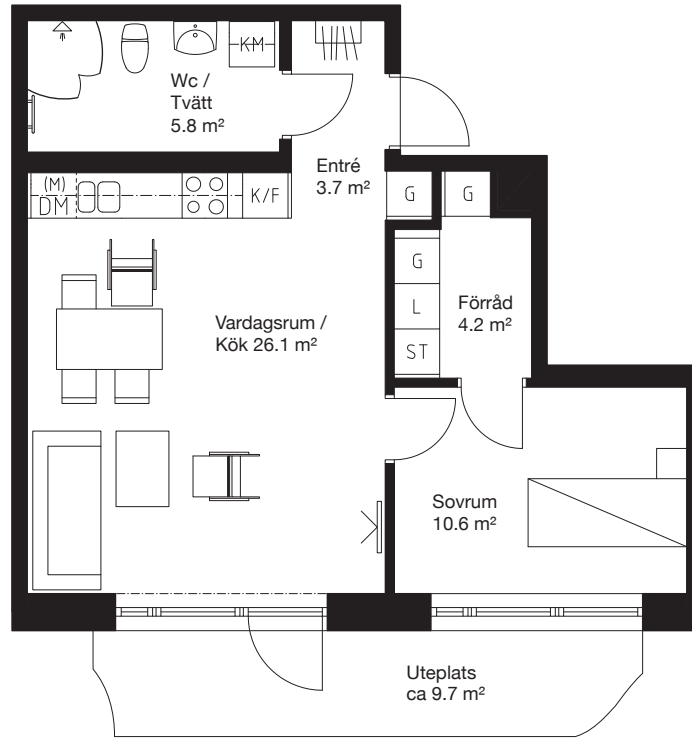

2 rok, 52.5 kvm

Teckenförklaring

	Spishäll/Ugn		Flyttbar
	Duschvägg		Kyl/Frys-skåp
	Inklädnad/ överskåp i kök/ överskåp i bad		Diskmaskin
	Garderob		Tvättmaskin
	Linneskåp		Torktumlare
	Städskåp		Kombimaskin
	Kapphylla/ Klädstång		Inbyggd micro
			Handdukstork
			Tv

0 1 2 3 4 5m

Skala 1:100

Kv.Iterationen 8

Lgh 1424 10 1-1001 Entréplan

PLAN 15 - Våning 5
 PLAN 14 - Våning 4
 PLAN 13 - Våning 3
 PLAN 12 - Våning 2
 PLAN 11 - Våning 1
 PLAN 10 - Entréplan