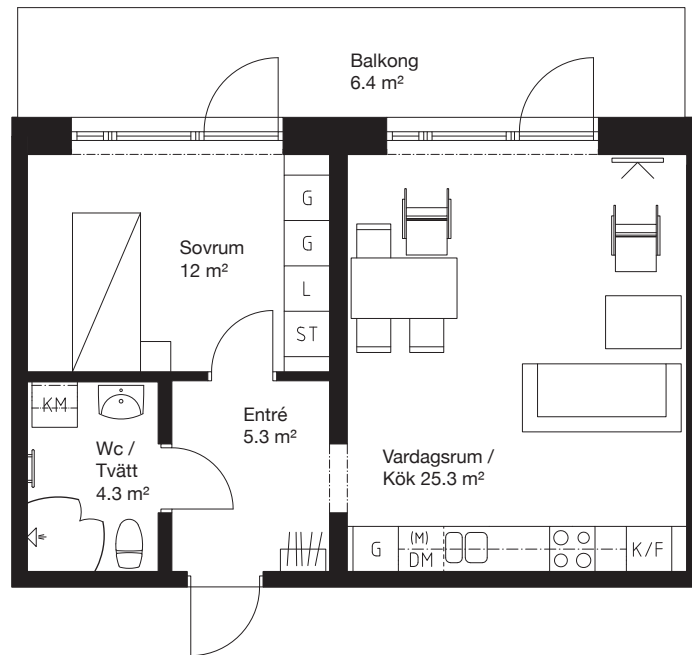

# 2 rok, 49.2 kvm

## Teckenförklaring

	Spishäll/Ugn		Flyttbar
	Duschvägg		Kyl/Frys-skåp
	Inklädnad/ överskåp i kök/ överskåp i bad		Diskmaskin
	Garderob		Tvättmaskin
	Linneskåp		Torktumlare
	Städskåp		Kombimaskin
	Kapphylla/ Klädstång		Inbyggd micro
			Handdukstork
			Tv

0 1 2 3 4 5m

Skala 1:100

## Kv.Iterationen 8

- Lgh 1424 10 1-1103 Våning 1
- Lgh 1424 10 1-1203 Våning 2
- Lgh 1424 10 1-1303 Våning 3
- Lgh 1424 10 1-1403 Våning 4
- Lgh 1424 10 1-1503 Våning 5

- PLAN 15 - Våning 5
- PLAN 14 - Våning 4
- PLAN 13 - Våning 3
- PLAN 12 - Våning 2
- PLAN 11 - Våning 1
- PLAN 10 - Entréplan