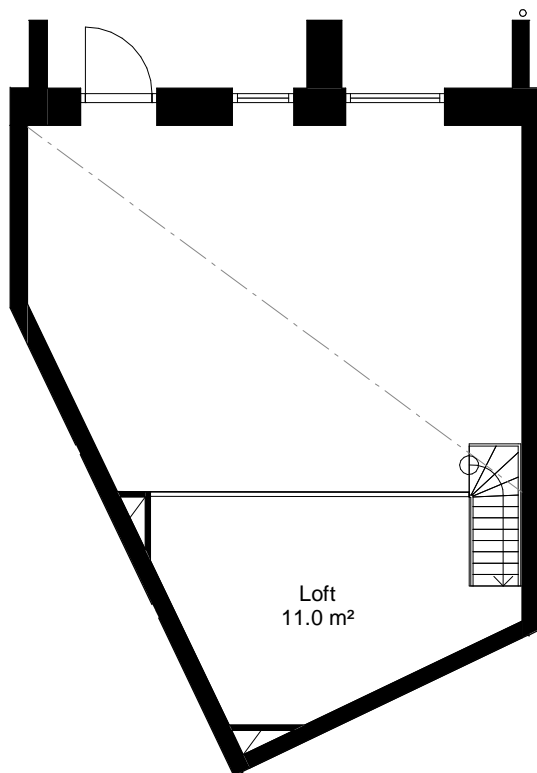

1 rok+loft, 54.0 kvm

Teckenförklaring

	Spishäll		Kyl/Frys
	Duschvägg		Diskmaskin
	Inklädnad/överskåp i kök/överskåp i bad		Tvättmaskin
	Garderob		Torktumlare
	Linneskåp		Kombimaskin
	Högskåp		Inbyggd Micro
	Städskåp		Handdukstork
	Kapphylla/klädstång		Skjutdörrsgarderob

Intellectet 09

Lgh 1353 10 1-1001 Entréväning+LOFT

PLAN 14 - våning 4
 PLAN 13 - våning 3
 PLAN 12 - våning 2
 PLAN 11 - våning 1
 PLAN 10 L - LOFT
 PLAN 10 - entréväning