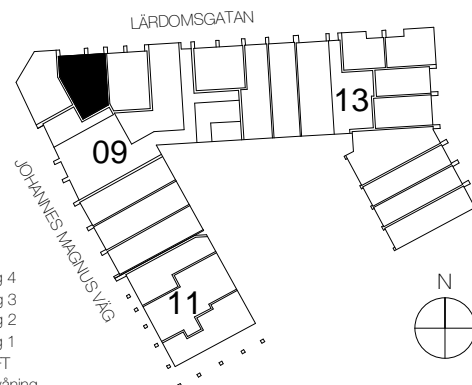

1 rok+loft, 54.0 kvm

Teckenförklaring

	Spishäll		Kyl/Frys
	Duschvägg		Diskmaskin
	Inklädnad/överskåp i kök/överskåp i bad		Tvättmaskin
	Garderob		Torktumlare
	Linneskåp		Kombimaskin
	Högskåp		Inbyggd Micro
	Städskåp		Handdukstork
	Kapphylla/klädstång		Skjutdörrsgarderob

Intellectet 09

Lgh 1353 10 1-1001 Entréväning+LOFT

PLAN 14 - våning 4
 PLAN 13 - våning 3
 PLAN 12 - våning 2
 PLAN 11 - våning 1
 PLAN 10 L - LOFT
 PLAN 10 - entréväning