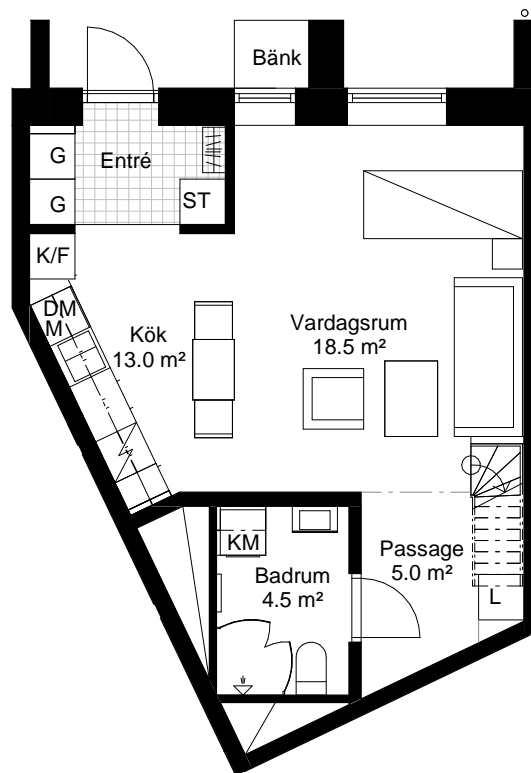

1 rok+loft, 54.0 kvm

Teckenförklaring

	Spishäll		Kyl/Frys
	Duschvägg		Diskmaskin
	Inklädnad/överskåp i kök/överskåp i bad		Tvättmaskin
	Garderob		Torktumlare
	Linneskåp		Kombimaskin
	Högskåp		Inbyggd Micro
	Städskåp		Handdukstork
	Kapphylla/klädstång		Skjutdörrsgarderob

Intellectet 09

Lgh 1353 10 1-1001 Entréväning+LOFT

PLAN 14 - våning 4
 PLAN 13 - våning 3
 PLAN 12 - våning 2
 PLAN 11 - våning 1
 PLAN 10 L - LOFT
 PLAN 10 - entréväning