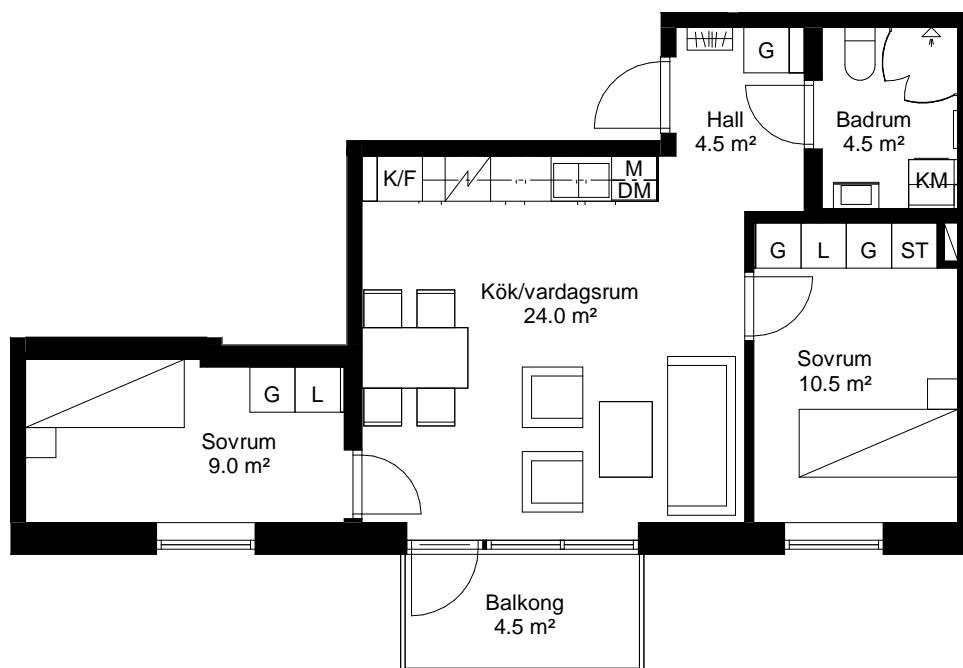

3 rok, 54.5 kvm

Teckenförklaring

	Spishäll		Kyl/Frys
	Duschvägg		Diskmaskin
	Inklädnad/överskåp i kök/överskåp i bad		Tvättmaskin
	Garderob		Torktumlare
	Linneskåp		Kombimaskin
	Högskåp		Inbyggd Micro
	Städsåkåp		Handdukstork
	Kapphylla/kädstång		Skjutdörrsgarderob

Intellectet 09

Lgh 1353 10 3-1105 Våning 1
 Lgh 1353 10 3-1205 Våning 2
 Lgh 1353 10 3-1305 Våning 3
 Lgh 1353 10 3-1405 Våning 4

PLAN 14 - våning 4
 PLAN 13 - våning 3
 PLAN 12 - våning 2
 PLAN 11 - våning 1
 PLAN 10 L - LOFT
 PLAN 10 - entréväning