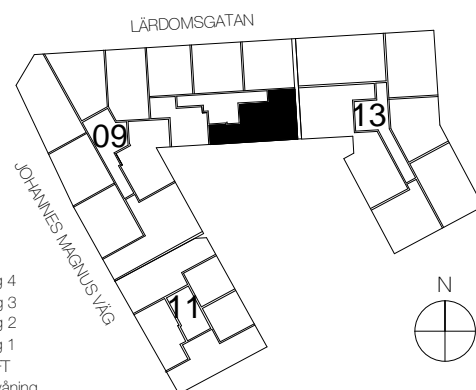

3 rok, 54.5 kvm

Teckenförklaring

	Spishäll		Kyl/Frys
	Duschvägg		Diskmaskin
	Inklädnad/överskåp i kök/överskåp i bad		Tvättmaskin
	Garderob		Torktumlare
	Linneskåp		Kombimaskin
	Högskåp		Inbyggd Micro
	Städsåkåp		Handdukstork
	Kapphylla/kädstång		Skjutdörrsgarderob

Intellectet 09

Lgh 1353 10 3-1105 Våning 1
 Lgh 1353 10 3-1205 Våning 2
 Lgh 1353 10 3-1305 Våning 3
 Lgh 1353 10 3-1405 Våning 4

PLAN 14 - våning 4
 PLAN 13 - våning 3
 PLAN 12 - våning 2
 PLAN 11 - våning 1
 PLAN 10 L - LOFT
 PLAN 10 - entréväning