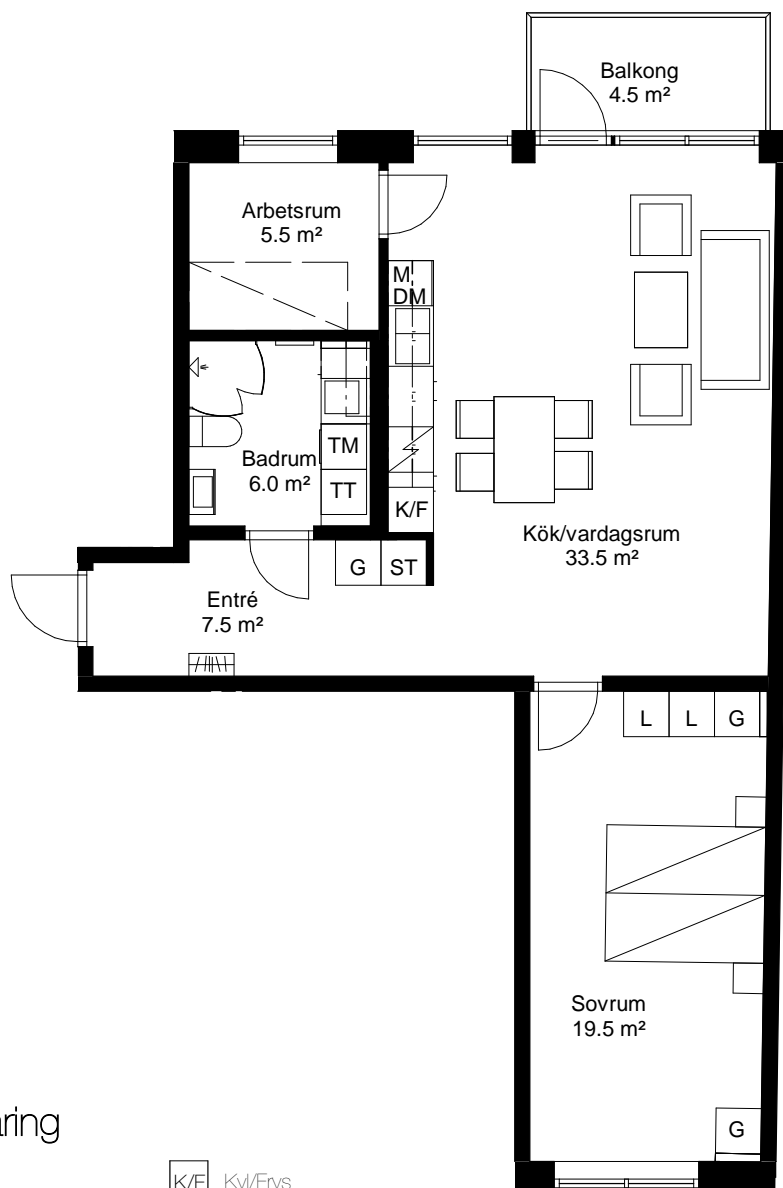

2.5 rok, 75.0 kvm

Teckenförklaring

	Spishäll		Kyl/Frys
	Duschvägg		Diskmaskin
	Inklädnad/överskåp i kök/överskåp i bad		Tvättmaskin
	Garderob		Torktumlare
	Linneskåp		Kombimaskin
	Högskåp		Inbyggd Micro
	Städsåkåp		Handdukstork
	Kapphylla/klädstång		Skjutdörrsgarderob

Intellectet 09

- Lgh 1353 12 1-1102 Våning 1
- Lgh 1353 12 1-1202 Våning 2
- Lgh 1353 12 1-1302 Våning 3
- Lgh 1353 12 1-1402 Våning 4

- PLAN 14 - våning 4
- PLAN 13 - våning 3
- PLAN 12 - våning 2
- PLAN 11 - våning 1
- PLAN 10 L - LOFT
- PLAN 10 - entréväning