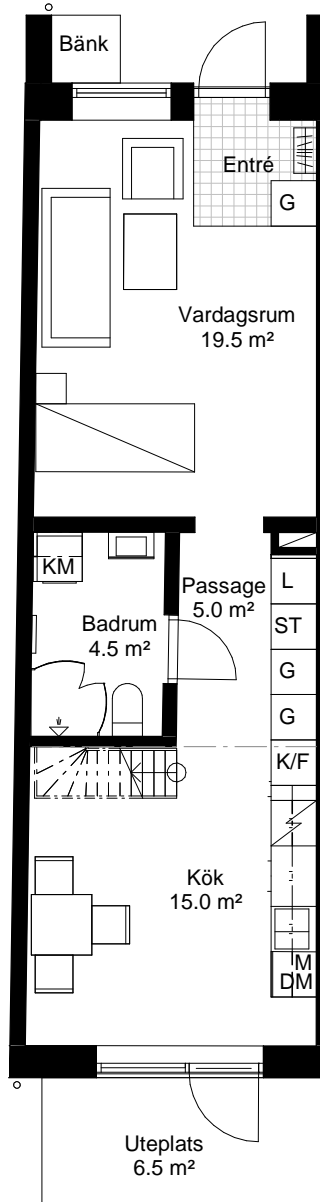

# 2 rok+loft, 55.0 kvm

## Teckenförklaring

- |  |   |  |                    |
|--|---|--|--------------------|
|  | Spishäll                                |  | Kyl/Frys           |
|  | Duschvägg                               |  | Diskmaskin         |
|  | Inklädnad/överskåp i kök/överskåp i bad |  | Tvättmaskin        |
|  | Garderob                                |  | Torktumlare        |
|  | Linneskåp                               |  | Kombimaskin        |
|  | Högskåp                                 |  | Inbyggd Micro      |
|  | Städsåp                                 |  | Handdukstork       |
|  | Kapphylla/klädstång                     |  | Skjutdörrsgarderob |

## Intellectet 09

Lgh 1353 11 3-1001 Entréväning+LOFT

PLAN 14 - våning 4  
 PLAN 13 - våning 3  
 PLAN 12 - våning 2  
 PLAN 11 - våning 1  
 PLAN 10 L - LOFT  
 PLAN 10 - entréväning