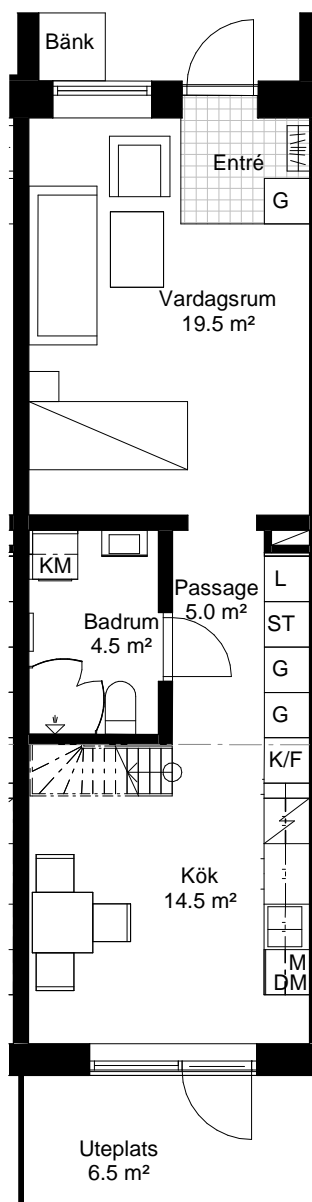

2 rok+loft, 55.0 kvm

Teckenförklaring

	Spishäll		Kyl/Frys
	Duschvägg		Diskmaskin
	Inklädnad/överskåp i kök/överskåp i bad		Tvättmaskin
	Garderob		Torktumlare
	Linneskåp		Kombimaskin
	Högskåp		Inbyggd Micro
	Städsåp		Handdukstork
	Kapphylla/kädstång		Skjutdörrsgarderob

Intellectet 09

Lgh 1353 11 2-1001 Entréväning+LOFT

PLAN 14 - våning 4
 PLAN 13 - våning 3
 PLAN 12 - våning 2
 PLAN 11 - våning 1
 PLAN 10 L - LOFT
 PLAN 10 - entréväning