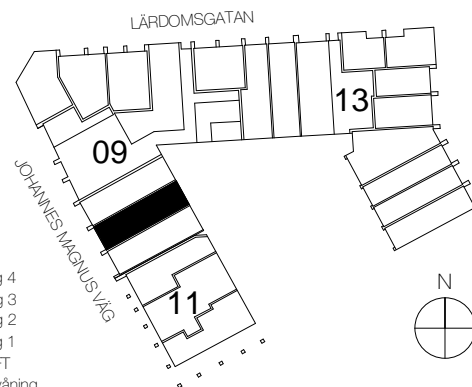

2 rok+loft, 55.0 kvm

Teckenförklaring

	Spishäll		Kyl/Frys
	Duschvägg		Diskmaskin
	Inklädnad/överskåp i kök/överskåp i bad		Tvättmaskin
	Garderob		Torktumlare
	Linneskåp		Kombimaskin
	Högskåp		Inbyggd Micro
	Städsåp		Handdukstork
	Kapphylla/kädstång		Skjutdörrsgarderob

Intellectet 09

Lgh 1353 11 2-1001 Entréväning+LOFT

PLAN 14 - våning 4
 PLAN 13 - våning 3
 PLAN 12 - våning 2
 PLAN 11 - våning 1
 PLAN 10 L - LOFT
 PLAN 10 - entréväning