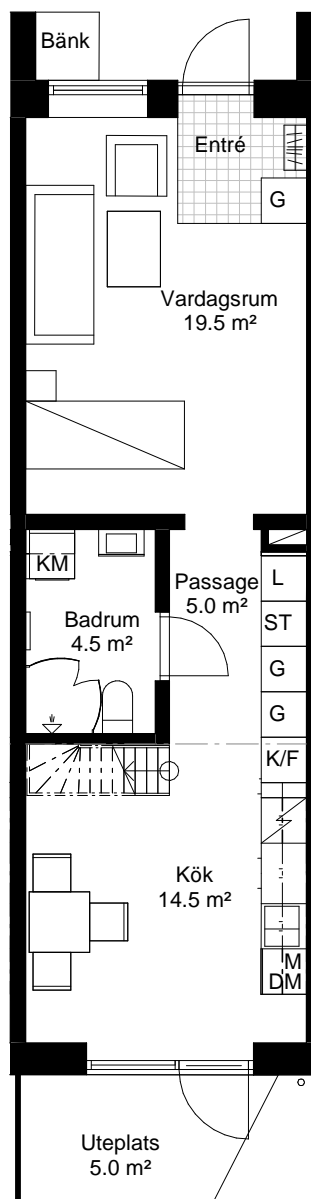

2 rok+loft, 55.0 kvm

Teckenförklaring

- | | | | |
|--|---|--|--------------------|
| | Spishäll | | Kyl/Frys |
| | Duschvägg | | Diskmaskin |
| | Inklädnad/överskåp i kök/överskåp i bad | | Tvättmaskin |
| | Garderob | | Torktumlare |
| | Linneskåp | | Kombimaskin |
| | Högskåp | | Inbyggd Micro |
| | Städsåp | | Handdukstork |
| | Kapphylla/klädstång | | Skjutdörrsgarderob |

Intellectet 09

Lgh 1353 11 1-1001 Entréväning+LOFT

PLAN 14 - våning 4
 PLAN 13 - våning 3
 PLAN 12 - våning 2
 PLAN 11 - våning 1
 PLAN 10 L - LOFT
 PLAN 10 - entréväning