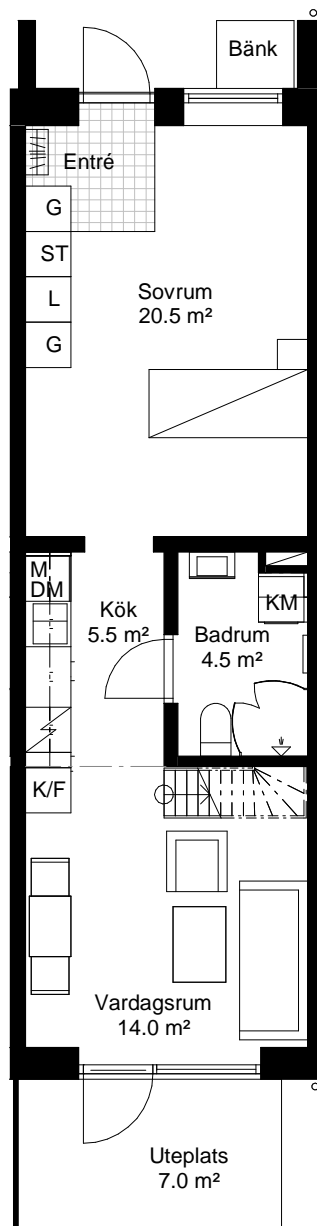

2 rok+loft, 55.0 kvm

Teckenförklaring

- | | | | |
|--|---|--|--------------------|
| | Spishäll | | Kyl/Frys |
| | Duschvägg | | Diskmaskin |
| | Inklädnad/överskåp i kök/överskåp i bad | | Tvättmaskin |
| | Garderob | | Torktumlare |
| | Linneskåp | | Kombimaskin |
| | Högskåp | | Inbyggd Micro |
| | Städsåp | | Handdukstork |
| | Kapphylla/klädstång | | Skjutdörrsgarderob |

Intellectet 09

Lgh 1353 10 6-1001 Entréväning+LOFT

- PLAN 14 - våning 4
- PLAN 13 - våning 3
- PLAN 12 - våning 2
- PLAN 11 - våning 1
- PLAN 10 L - LOFT
- PLAN 10 - entréväning