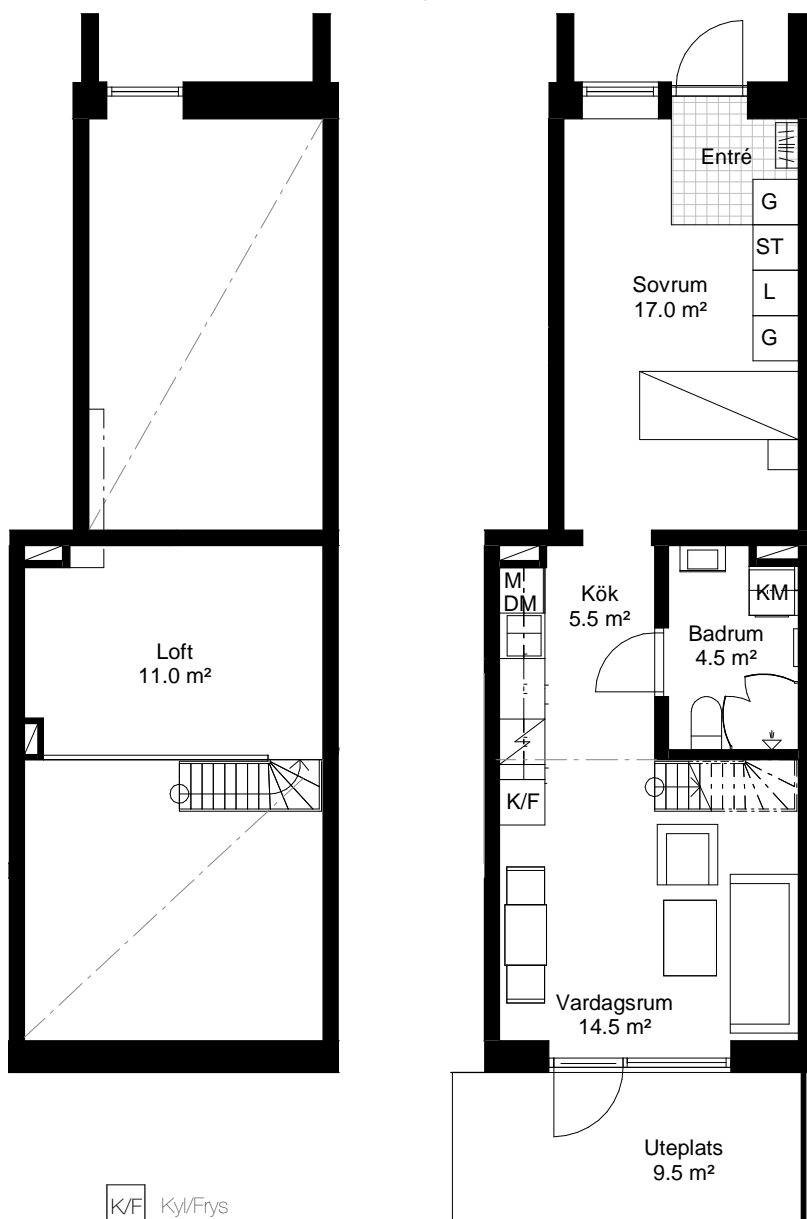

# 2 rok+loft, 54.5 kvm

## Teckenförklaring

	Spishäll		Kyl/Frys
	Duschvägg		Diskmaskin
	Inklädnad/överskåp i kök/överskåp i bad		Tvättmaskin
	Garderob		Torktumlare
	Linneskåp		Kombimaskin
	Högskåp		Inbyggd Micro
	Städsåp		Handdukstork
	Kapphylla/kädstång		Skjutdörrsgarderob

## Intellectet 09

Lgh 1353 10 5-1001 Entréväning+LOFT

PLAN 14 - våning 4  
 PLAN 13 - våning 3  
 PLAN 12 - våning 2  
 PLAN 11 - våning 1  
 PLAN 10 L - LOFT  
 PLAN 10 - entréväning