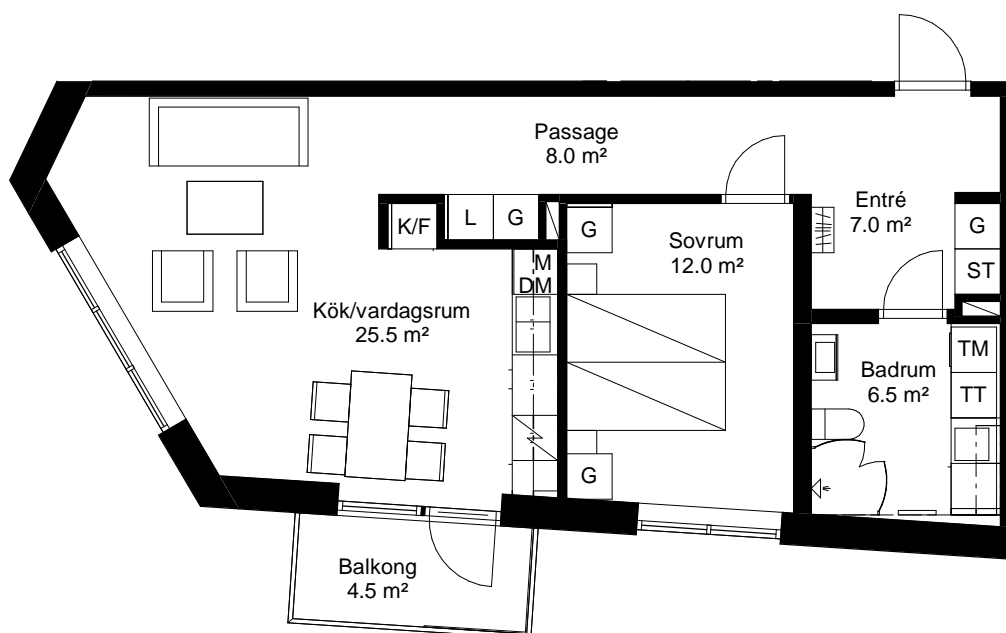

# 2 rok, 62.0 kvm

## Teckenförklaring

	Spishäll		Kyl/Frys
	Duschvägg		Diskmaskin
	Inklädnad/överskåp i kök/överskåp i bad		Tvättmaskin
	Garderob		Torktumlare
	Linneskåp		Kombimaskin
	Högskåp		Inbyggd Micro
	Städsåp		Handdukstork
	Kapphylla/kädstång		Skjutdörrsgarderob

## Intellectet 09

Lgh 1353 12 1-1105 Våning 1  
 Lgh 1353 12 1-1205 Våning 2  
 Lgh 1353 12 1-1305 Våning 3  
 Lgh 1353 12 1-1405 Våning 4

PLAN 14 - våning 4  
 PLAN 13 - våning 3  
 PLAN 12 - våning 2  
 PLAN 11 - våning 1  
 PLAN 10 L - LOFT  
 PLAN 10 - entréväning