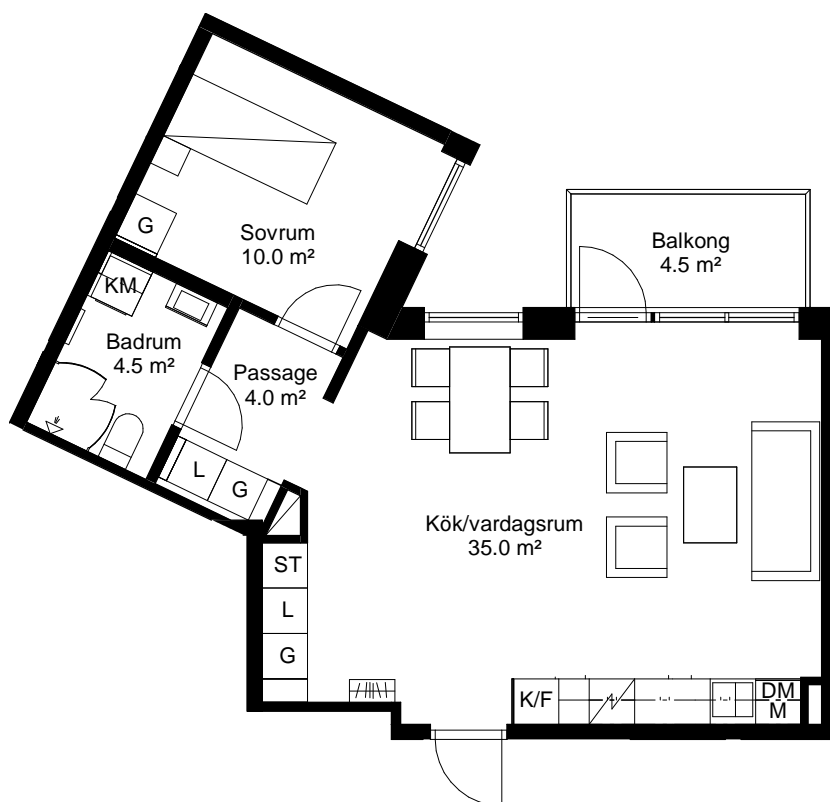

2 rok, 55.0 kvm

Teckenförklaring

	Spishäll		Kyl/Frys
	Duschvägg		Diskmaskin
	Inklädnad/överskåp i kök/överskåp i bad		Tvättmaskin
	Garderob		Torktumlare
	Linneskåp		Kombimaskin
	Högskåp		Inbyggd Micro
	Städsåp		Handdukstork
	Kapphylla/klädstång		Skjutdörrsgarderob

Intellectet 09

Lgh 1353 12 1-1101 Våning 1
 Lgh 1353 12 1-1201 Våning 2
 Lgh 1353 12 1-1301 Våning 3
 Lgh 1353 12 1-1401 Våning 4

PLAN 14 - våning 4
 PLAN 13 - våning 3
 PLAN 12 - våning 2
 PLAN 11 - våning 1
 PLAN 10 L - LOFT
 PLAN 10 - entréväning