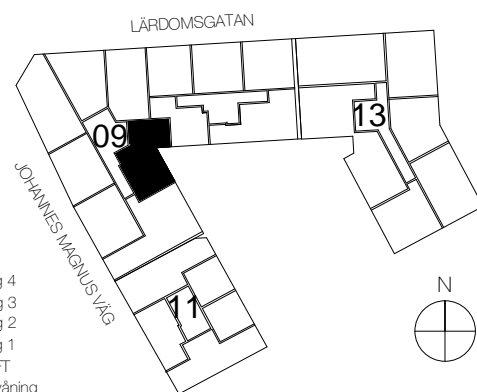

2 rok, 55.0 kvm

Teckenförklaring

	Spishäll		Kyl/Frys
	Duschvägg		Diskmaskin
	Inklädnad/överskåp i kök/överskåp i bad		Tvättmaskin
	Garderob		Torktumlare
	Linneskåp		Kombimaskin
	Högskåp		Inbyggd Micro
	Städsåp		Handdukstork
	Kapphylla/klädstång		Skjutdörrsgarderob

Intellectet 09

Lgh 1353 12 1-1101 Våning 1
 Lgh 1353 12 1-1201 Våning 2
 Lgh 1353 12 1-1301 Våning 3
 Lgh 1353 12 1-1401 Våning 4

PLAN 14 - våning 4
 PLAN 13 - våning 3
 PLAN 12 - våning 2
 PLAN 11 - våning 1
 PLAN 10 L - LOFT
 PLAN 10 - entréväning