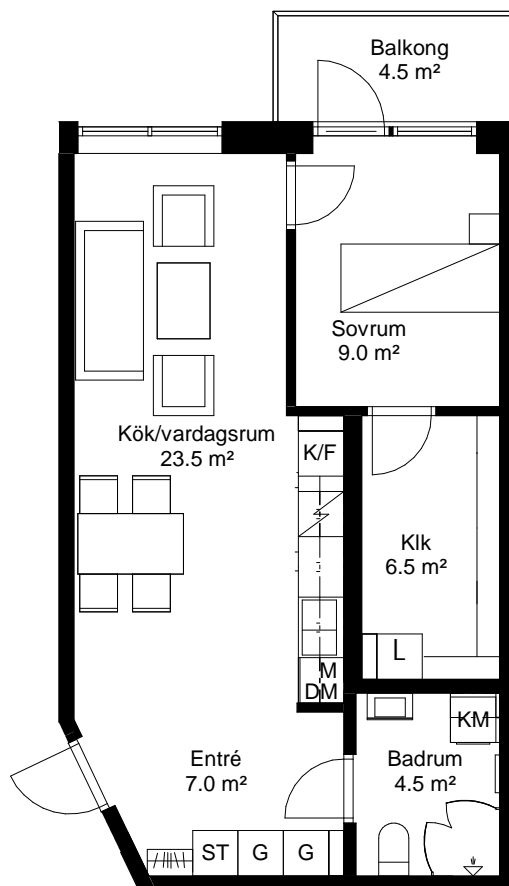

2 rok, 53.5 kvm

Teckenförklaring

	Spishäll		Kyl/Frys
	Duschvägg		Diskmaskin
	Inklädnad/överskåp i kök/överskåp i bad		Tvättmaskin
	Garderob		Torktumlare
	Linneskåp		Kombimaskin
	Högskåp		Inbyggd Micro
	Städsåp		Handdukstork
	Kapphylla/klädstång		Skjutdörrsgarderob

Intellectet 09

Lgh 1353 12 1-1107 Våning 1
 Lgh 1353 12 1-1207 Våning 2
 Lgh 1353 12 1-1307 Våning 3
 Lgh 1353 12 1-1407 Våning 4

PLAN 14 - våning 4
 PLAN 13 - våning 3
 PLAN 12 - våning 2
 PLAN 11 - våning 1
 PLAN 10 L - LOFT
 PLAN 10 - entréväning