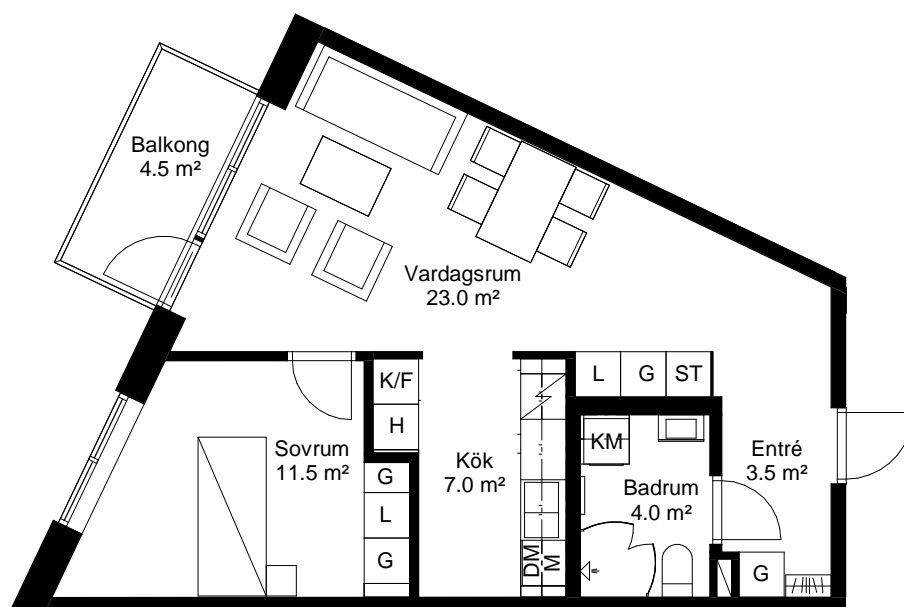

2 rok, 52.5 kvm

Teckenförklaring

	Spishäll		Kyl/Frys
	Duschvägg		Diskmaskin
	Inklädnad/överskåp i kök/överskåp i bad		Tvättmaskin
	Garderob		Torktumlare
	Linneskåp		Kombimaskin
	Högskåp		Inbyggd Micro
	Städsåp		Handdukstork
	Kapphylla/kädstång		Skjutdörrsgarderob

Intellectet 09

Lgh 1353 12 1-1106 Våning 1
 Lgh 1353 12 1-1206 Våning 2
 Lgh 1353 12 1-1306 Våning 3
 Lgh 1353 12 1-1406 Våning 4

PLAN 14 - våning 4
 PLAN 13 - våning 3
 PLAN 12 - våning 2
 PLAN 11 - våning 1
 PLAN 10 L - LOFT
 PLAN 10 - entréväning