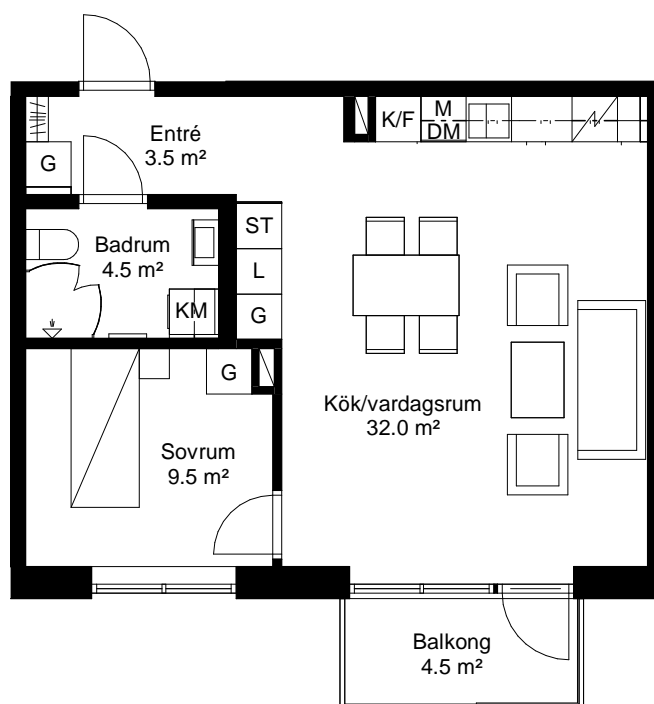

2 rok, 51.5 kvm

Teckenförklaring

	Spishäll		Kyl/Frys
	Duschvägg		Diskmaskin
	Inklädnad/överskåp i kök/överskåp i bad		Tvättmaskin
	Garderob		Torktumlare
	Linneskåp		Kombimaskin
	Högskåp		Inbyggd Micro
	Städsåp		Handdukstork
	Kapphylla/kädstång		Skjutdörrsgarderob

Intellectet 09

Lgh **1353 12 1-1103** Våning 1
 Lgh **1353 12 1-1203** Våning 2
 Lgh **1353 12 1-1303** Våning 3
 Lgh **1353 12 1-1403** Våning 4

PLAN 14 - våning 4
 PLAN 13 - våning 3
 PLAN 12 - våning 2
 PLAN 11 - våning 1
 PLAN 10 L - LOFT
 PLAN 10 - entréväning