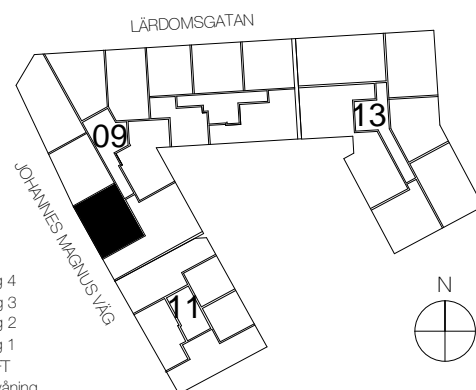

2 rok, 51.5 kvm

Teckenförklaring

	Spishäll		Kyl/Frys
	Duschvägg		Diskmaskin
	Inklädnad/överskåp i kök/överskåp i bad		Tvättmaskin
	Garderob		Torktumlare
	Linneskåp		Kombimaskin
	Högskåp		Inbyggd Micro
	Städsåp		Handdukstork
	Kapphylla/kädstång		Skjutdörrsgarderob

Intellectet 09

Lgh **1353 12 1-1103** Våning 1
 Lgh **1353 12 1-1203** Våning 2
 Lgh **1353 12 1-1303** Våning 3
 Lgh **1353 12 1-1403** Våning 4

PLAN 14 - våning 4
 PLAN 13 - våning 3
 PLAN 12 - våning 2
 PLAN 11 - våning 1
 PLAN 10 L - LOFT
 PLAN 10 - entréväning