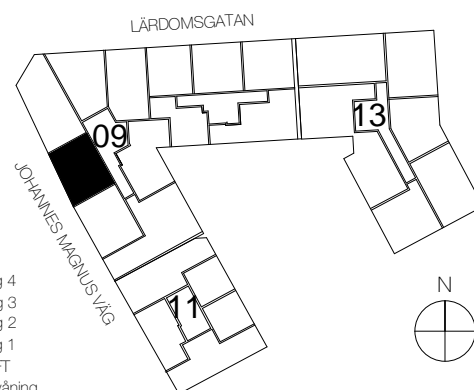

2 rok, 47.5 kvm

Teckenförklaring

	Spishäll		Kyl/Frys
	Duschvägg		Diskmaskin
	Inklädnad/överskåp i kök/överskåp i bad		Tvättmaskin
	Garderob		Torktumlare
	Linneskåp		Kombimaskin
	Högskåp		Inbyggd Micro
	Städskap		Handdukstork
	Kapphylla/klädstång		Skjutdörrsgarderob

Intellectet 09

Lgh 1353 12 1-1104 Våning 1
 Lgh 1353 12 1-1204 Våning 2
 Lgh 1353 12 1-1304 Våning 3
 Lgh 1353 12 1-1404 Våning 4

PLAN 14 - våning 4
 PLAN 13 - våning 3
 PLAN 12 - våning 2
 PLAN 11 - våning 1
 PLAN 10 L - LOFT
 PLAN 10 - entréväning