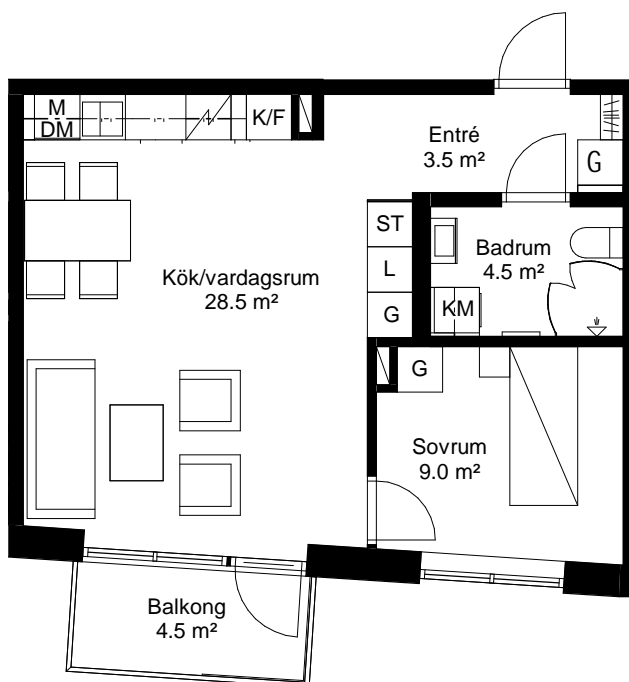

2 rok, 47.5 kvm

Teckenförklaring

	Spishäll		Kyl/Frys
	Duschvägg		Diskmaskin
	Inklädnad/överskåp i kök/överskåp i bad		Tvättmaskin
	Garderob		Torktumlare
	Linneskåp		Kombimaskin
	Högskåp		Inbyggd Micro
	Städskap		Handdukstork
	Kapphylla/klädstång		Skjutdörrsgarderob

Intellectet 09

Lgh 1353 12 1-1104 Våning 1
 Lgh 1353 12 1-1204 Våning 2
 Lgh 1353 12 1-1304 Våning 3
 Lgh 1353 12 1-1404 Våning 4

PLAN 14 - våning 4
 PLAN 13 - våning 3
 PLAN 12 - våning 2
 PLAN 11 - våning 1
 PLAN 10 L - LOFT
 PLAN 10 - entréväning