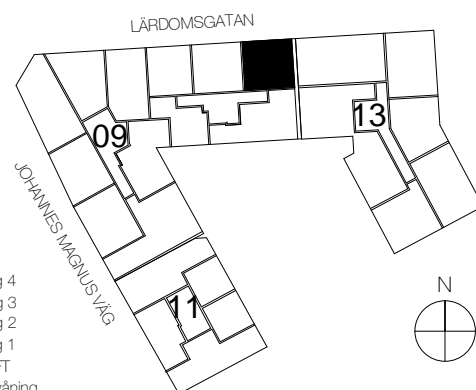

# 2 rok, 45.5 kvm

## Intellectet 09

Lgh **1353 10 3-1104** Våning 1  
 Lgh **1353 10 3-1204** Våning 2  
 Lgh **1353 10 3-1304** Våning 3  
 Lgh **1353 10 3-1404** Våning 4

PLAN 14 - våning 4  
 PLAN 13 - våning 3  
 PLAN 12 - våning 2  
 PLAN 11 - våning 1  
 PLAN 10 L - LOFT  
 PLAN 10 - entréväning