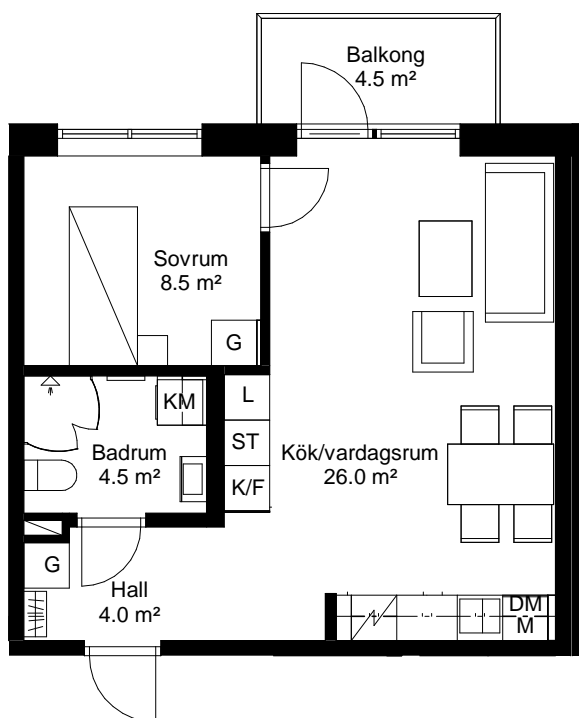

# 2 rok, 45.5 kvm

## Teckenförklaring

	Spishäll		Kyl/Frys
	Duschvägg		Diskmaskin
	Inklädnad/överskåp i kök/överskåp i bad		Tvättmaskin
	Garderob		Torktumlare
	Linneskåp		Kombimaskin
	Högskåp		Inbyggd Micro
	Städsåp		Handduktork
	Kapphylla/klädstång		Skjutdörrsgarderob

## Intellectet 09

Lgh **1353 10 3-1104** Våning 1  
 Lgh **1353 10 3-1204** Våning 2  
 Lgh **1353 10 3-1304** Våning 3  
 Lgh **1353 10 3-1404** Våning 4

PLAN 14 - våning 4  
 PLAN 13 - våning 3  
 PLAN 12 - våning 2  
 PLAN 11 - våning 1  
 PLAN 10 L - LOFT  
 PLAN 10 - entréväning