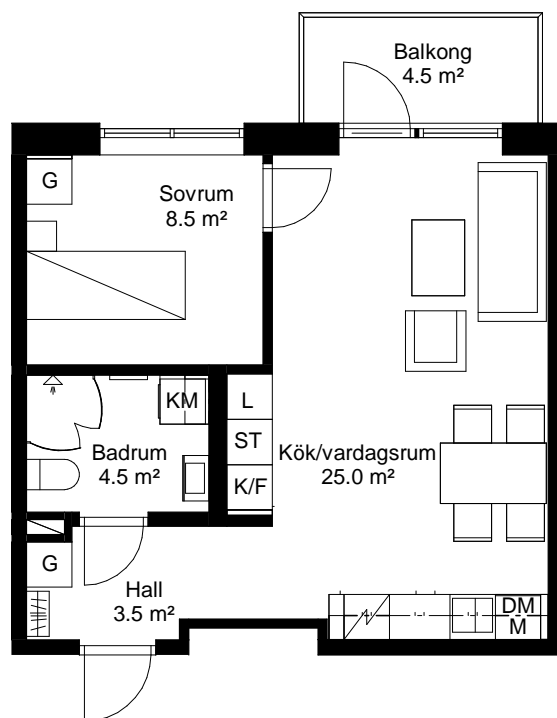

2 rok, 44.0 kvm

Teckenförklaring

	Spishäll		Kyl/Frys
	Duschvägg		Diskmaskin
	Inklädnad/överskåp i kök/överskåp i bad		Tvättmaskin
	Garderob		Torktumlare
	Linneskåp		Kombimaskin
	Högskåp		Inbyggd Micro
	Städsåp		Handdukstork
	Kapphylla/kädstång		Skjutdörrsgarderob

Intellectet 09

Lgh **1353 10 3-1103** Våning 1
 Lgh **1353 10 3-1203** Våning 2
 Lgh **1353 10 3-1303** Våning 3
 Lgh **1353 10 3-1403** Våning 4

PLAN 14 - våning 4
 PLAN 13 - våning 3
 PLAN 12 - våning 2
 PLAN 11 - våning 1
 PLAN 10 L - LOFT
 PLAN 10 - entréväning