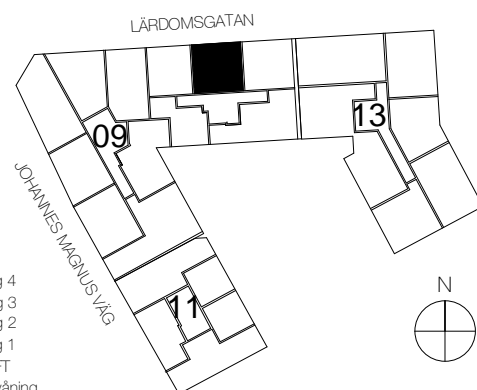

2 rok, 44.0 kvm

Teckenförklaring

	Spishäll		Kyl/Frys
	Duschvägg		Diskmaskin
	Inklädnad/överskåp i kök/överskåp i bad		Tvättmaskin
	Garderob		Torktumlare
	Linneskåp		Kombimaskin
	Högskåp		Inbyggd Micro
	Städsåp		Handdukstork
	Kapphylla/kädstång		Skjutdörrsgarderob

Intellectet 09

Lgh **1353 10 3-1103** Våning 1
 Lgh **1353 10 3-1203** Våning 2
 Lgh **1353 10 3-1303** Våning 3
 Lgh **1353 10 3-1403** Våning 4

PLAN 14 - våning 4
 PLAN 13 - våning 3
 PLAN 12 - våning 2
 PLAN 11 - våning 1
 PLAN 10 L - LOFT
 PLAN 10 - entréväning