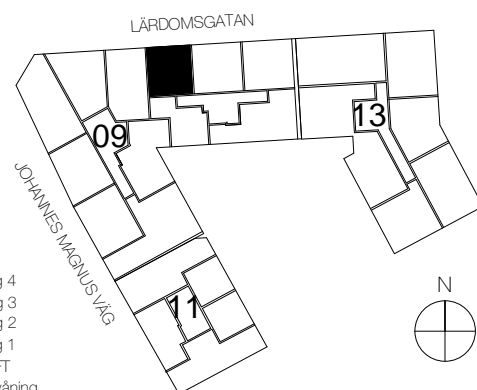

2 rok, 39.5 kvm

Teckenförklaring

	Spishäll		Kyl/Frys
	Duschvägg		Diskmaskin
	Inklädnad/överskåp i kök/överskåp i bad		Tvättmaskin
	Garderob		Torktumlare
	Linneskåp		Kombimaskin
	Högskåp		Inbyggd Micro
	Städsåp		Handdukstork
	Kapphylla/klädstång		Skjutdörrsgarderob

Intellectet 09

Lgh 1353 10 3-1102 Våning 1
 Lgh 1353 10 3-1202 Våning 2
 Lgh 1353 10 3-1302 Våning 3
 Lgh 1353 10 3-1402 Våning 4

PLAN 14 - våning 4
 PLAN 13 - våning 3
 PLAN 12 - våning 2
 PLAN 11 - våning 1
 PLAN 10 L - LOFT
 PLAN 10 - entréväning