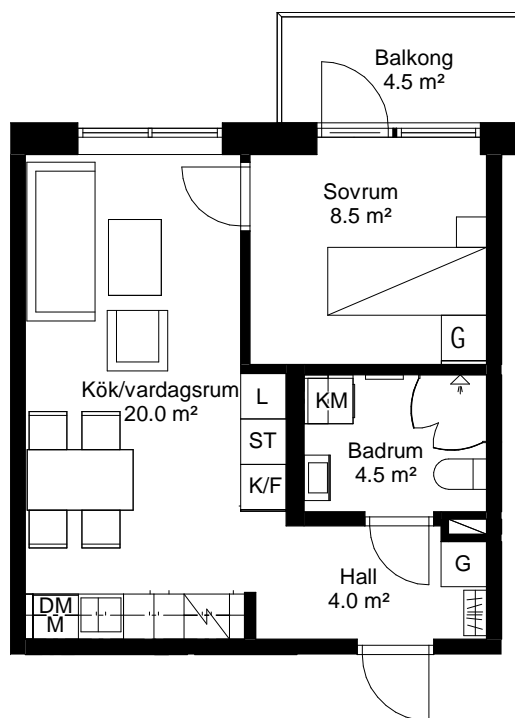

2 rok, 39.5 kvm

Teckenförklaring

	Spishäll		Kyl/Frys
	Duschvägg		Diskmaskin
	Inklädnad/överskåp i kök/överskåp i bad		Tvättmaskin
	Garderob		Torktumlare
	Linneskåp		Kombimaskin
	Högskåp		Inbyggd Micro
	Städsåp		Handdukstork
	Kapphylla/klädstång		Skjutdörrsgarderob

Intellectet 09

Lgh 1353 10 3-1102 Våning 1
 Lgh 1353 10 3-1202 Våning 2
 Lgh 1353 10 3-1302 Våning 3
 Lgh 1353 10 3-1402 Våning 4

PLAN 14 - våning 4
 PLAN 13 - våning 3
 PLAN 12 - våning 2
 PLAN 11 - våning 1
 PLAN 10 L - LOFT
 PLAN 10 - entréväning