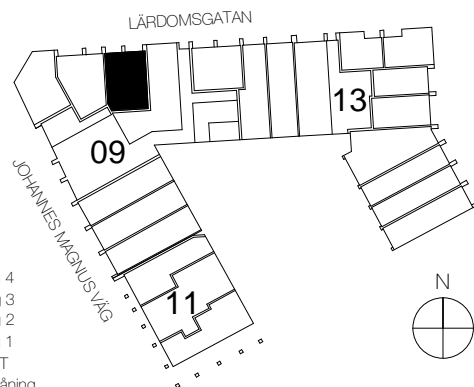

1 rok+loft, 55.0 kvm

Teckenförklaring

	Spishäll		Kyl/Frys
	Duschvägg		Diskmaskin
	Inklädnad/överskåp i kök/överskåp i bad		Tvättmaskin
	Garderob		Torktumlare
	Linneskåp		Kombimaskin
	Högskåp		Inbyggd Micro
	Städsåkåp		Handdukstork
	Kapphylla/klädstång		Skjutdörrsgarderob

Intellectet 09

Lgh 1353 10 2-1001 Entréväning+LOFT

PLAN 14 - våning 4
 PLAN 13 - våning 3
 PLAN 12 - våning 2
 PLAN 11 - våning 1
 PLAN 10 L - LOFT
 PLAN 10 - entréväning