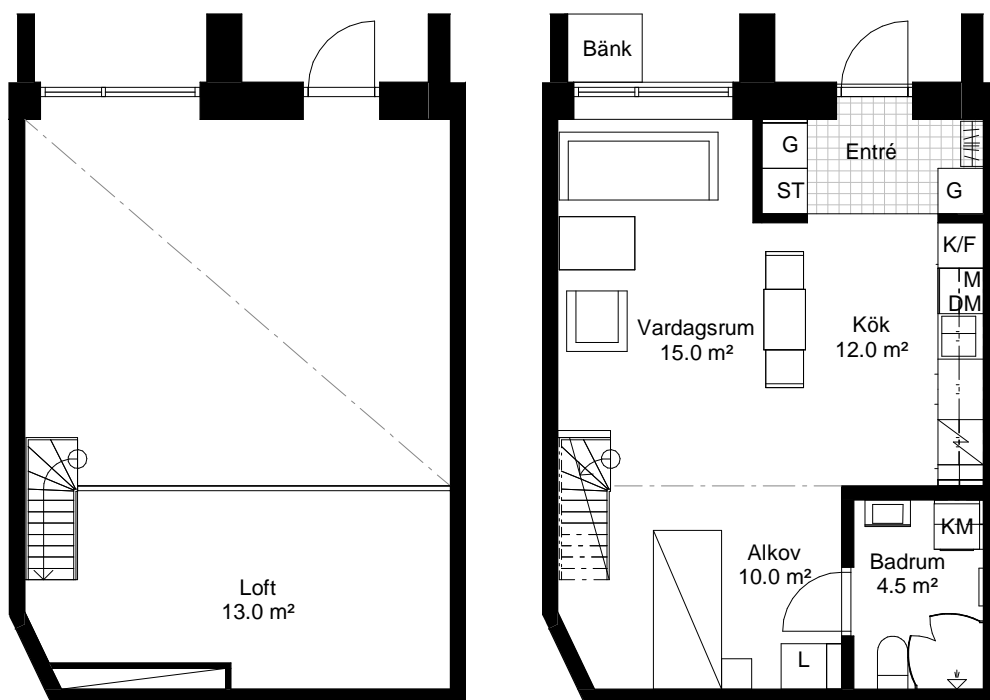

1 rok+loft, 55.0 kvm

Teckenförklaring

	Spishäll		Kyl/Frys
	Duschvägg		Diskmaskin
	Inklädnad/överskåp i kök/överskåp i bad		Tvättmaskin
	Garderob		Torktumlare
	Linneskåp		Kombimaskin
	Högskåp		Inbyggd Micro
	Städsåkåp		Handdukstork
	Kapphylla/klädstång		Skjutdörrsgarderob

Intellectet 09

Lgh 1353 10 2-1001 Entréväning+LOFT

PLAN 14 - våning 4
 PLAN 13 - våning 3
 PLAN 12 - våning 2
 PLAN 11 - våning 1
 PLAN 10 L - LOFT
 PLAN 10 - entréväning