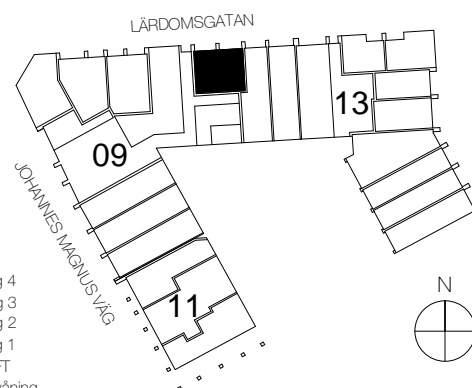

# 1 rok+loft, 55.0 kvm

## Teckenförklaring

	Spishäll		Kyl/Frys
	Duschvägg		Diskmaskin
	Inklädnad/överskåp i kök/överskåp i bad		Tvättmaskin
	Garderob		Torktumlare
	Linneskåp		Kombimaskin
	Högskåp		Inbyggd Micro
	Städsåp		Handdukstork
	Kapphylla/kädstång		Skjutdörsgarderob

## Intellectet 09

Lgh 1353 10 4-1001 Entréväning+LOFT

PLAN 14 - våning 4  
 PLAN 13 - våning 3  
 PLAN 12 - våning 2  
 PLAN 11 - våning 1  
 PLAN 10 L - LOFT  
 PLAN 10 - entréväning