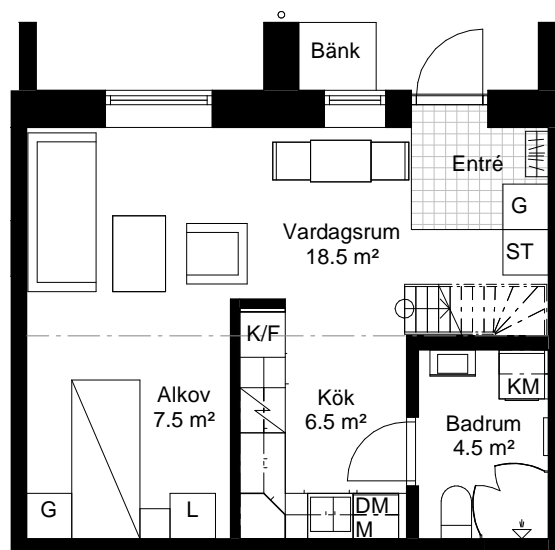

# 1 rok+loft, 55.0 kvm

## Teckenförklaring

	Spishäll		Kyl/Frys
	Duschvägg		Diskmaskin
	Inklädnad/överskåp i kök/överskåp i bad		Tvättmaskin
	Garderob		Torktumlare
	Linneskåp		Kombimaskin
	Högskåp		Inbyggd Micro
	Städsåp		Handdukstork
	Kapphylla/kädstång		Skjutdörsgarderob

## Intellectet 09

Lgh 1353 10 4-1001 Entréväning+LOFT

PLAN 14 - våning 4  
 PLAN 13 - våning 3  
 PLAN 12 - våning 2  
 PLAN 11 - våning 1  
 PLAN 10 L - LOFT  
 PLAN 10 - entréväning