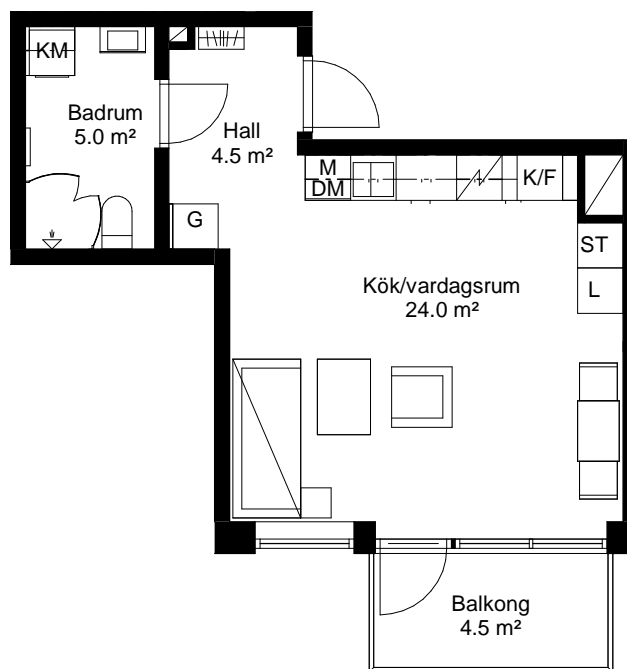

# 1 rok, 34.5 kvm

## Teckenförklaring

	Spishäll		Kyl/Frys
	Duschvägg		Diskmaskin
	Inklädnad/överskåp i kök/överskåp i bad		Tvättmaskin
	Garderob		Torktumlare
	Linneskåp		Kombimaskin
	Högskåp		Inbyggd Micro
	Städsåp		Handdukstork
	Kapphylla/klädstång		Skjutdörrsgarderob

## Intellectet 09

Lgh **1353 10 3-1101** Våning 1  
 Lgh **1353 10 3-1201** Våning 2  
 Lgh **1353 10 3-1301** Våning 3  
 Lgh **1353 10 3-1401** Våning 4

PLAN 14 - våning 4  
 PLAN 13 - våning 3  
 PLAN 12 - våning 2  
 PLAN 11 - våning 1  
 PLAN 10 L - LOFT  
 PLAN 10 - entréväning