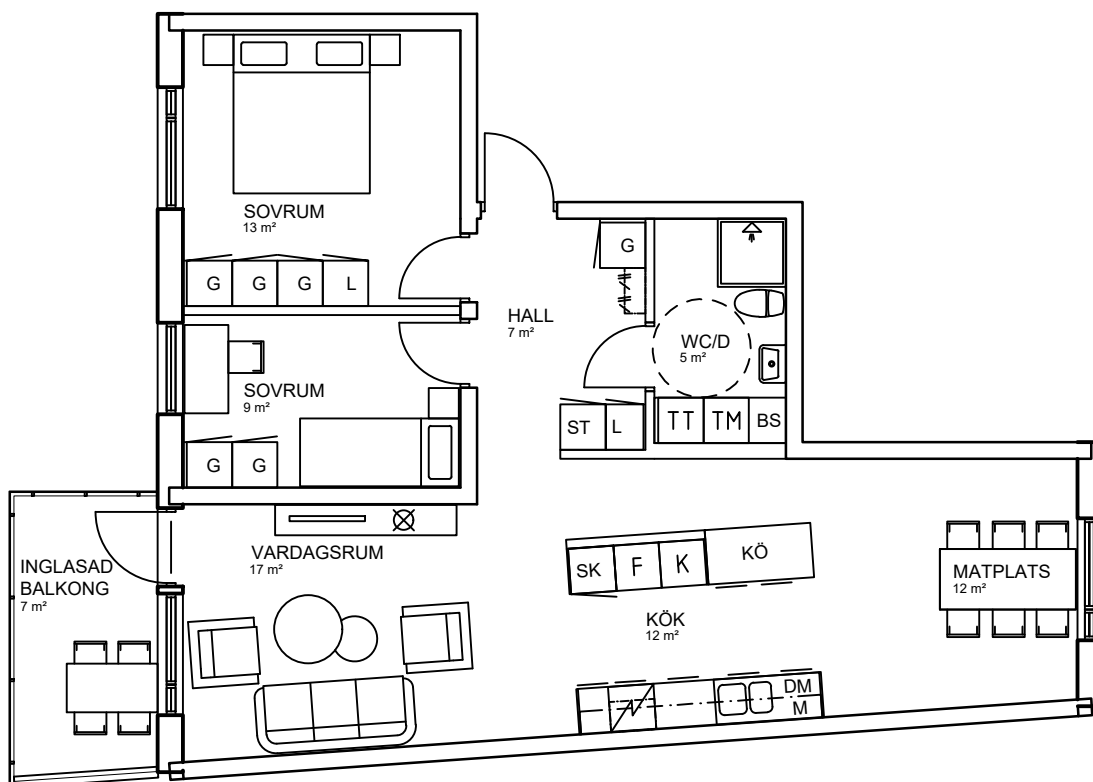

# 3 rok, 77 kvm

## Teckenförklaring

	Spishäll		Kyl/Frysåp
	Dusch		Diskmaskin
	Inklädnad/överskåp i kök/överskåp i bad /klädstång		Väggskåp med micro
	Garderob		Köksö
	Linneskåp		Bardisk
	Städsåp		Tvättmaskin
	Skafferi		Torktumlare
	Kylskåp		Kombimaskin tvätt/tork
	Frysåp		Bänkskiva över TT/TM/KM
			Klädkammare
			Takfönster