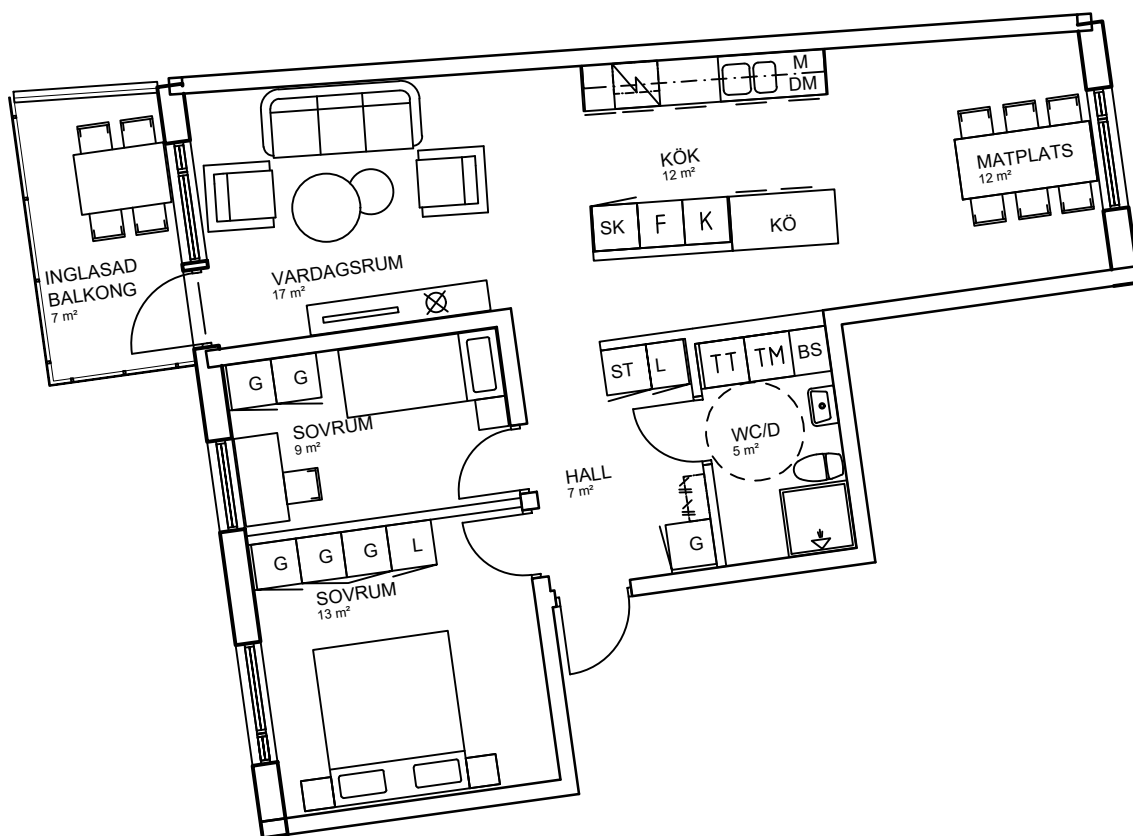

Luleå | Bärnesen | Hyresrätter

3 rok, 77 kvm

Teckenförklaring

	Spishäll		Kyl/Frysåp
	Dusch		Diskmaskin
	Inklädnad/överskåp i kök/överskåp i bad /klädstång		Väggsåp med micro
	Garderob		Köksö
	Linnesåp		Bardisk
	Städsåp		Tvättmaskin
	Skafferi		Torktumlare
	Kylåp		Kombimaskin tvätt/tork
	Frysåp		Bänkskiva över TT/TM/KM
			Klädkammare
			Takfönster

skala 1:100

Bärnesen
Lgh B1003 Entréväning

15 = vindsvåning
14 = våning 4 tr
13 = våning 3 tr
12 = våning 2 tr
11 = våning 1 tr
10 = entréväning
00 = källarvåning